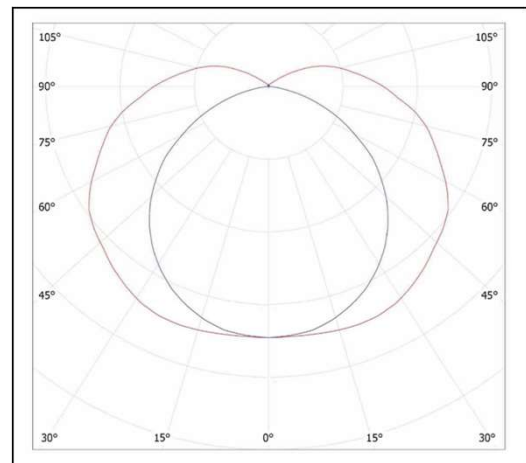

## CARACTERISTIQUES TECHNIQUES

Température (K)	4000K
Puissance (W)	100
Flux lumineux (Lumens)	10100
Ratio Lm/W	101
Angle (°)	Angle 180°
UGR	<22
Dimensions (mm)	Ø530*158mm
Encastrement (mm)	/
SDCM (Standard Deviation Colour Matching)	< 3
Résistance aux chocs	IK10
Indice de rendu couleur (Ra)	>90
Indicateur durée de vie des LED	L80-B10
Type de LED	SMD
Durée de garantie	5 ans
Tension d'alimentation (V)	230V AC
Intensité courant (mA)	NC
Rendement énergétique (PF)	0,95
Température fonctionnement (°C)	-20~45°C
Poids	11,2 Kg
Composition	Aluminium & Verre

### Courbe Photométrique

### Angle 180°