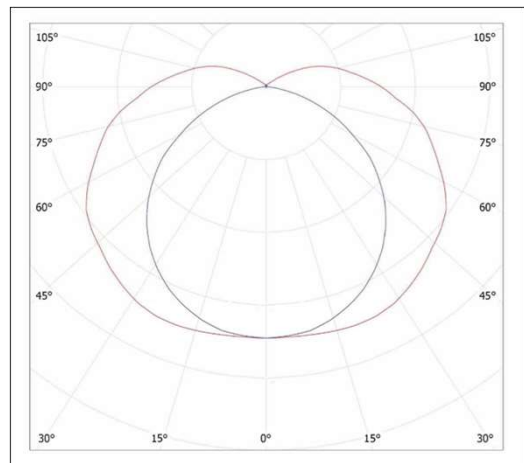

Courbe Photométrique

Angle 180°

NOS COORDONNÉES

SHOWROOM Prestige
FASUAL S.A.S. Siège
21, rue de Longchamp 75116 Paris

Dépôt / Logistique
Aéroport ROISSY CDG
4, rue de la jeune fille,
Zone Cargo 6 - Bâtiment 3417E et F
95703 Tremblay-en-France
Tel : +33 1 74 25 15 72
email : info@fasual.fr

FASUAL Distribution Nord - Est
30, rue de l'Europe
08190 Gomont

Philippe DEHAYE - Directeur Général
Tel : +33 3 24 72 88 77
Mob : +33 6 34 12 52 76
email : p.dehaye@fasual.fr

FASUAL Distribution Sud - Ouest
560 bis, route de Muret
31600 Eaunes

Thierry GUILLERMIN
Directeur Général
Mob : +33 6 68 09 24 33
email : t.guillerm@fasual.fr

FASUAL Distribution Espagne
Avenida de los Palacios, 28
28210 Valdemorillo (Madrid)

Jacques GIMENEZ - Directeur Général
Tel : +34 902 557 036
Mob : +34 673 226 531
email : j.gimenez@fasual.fr