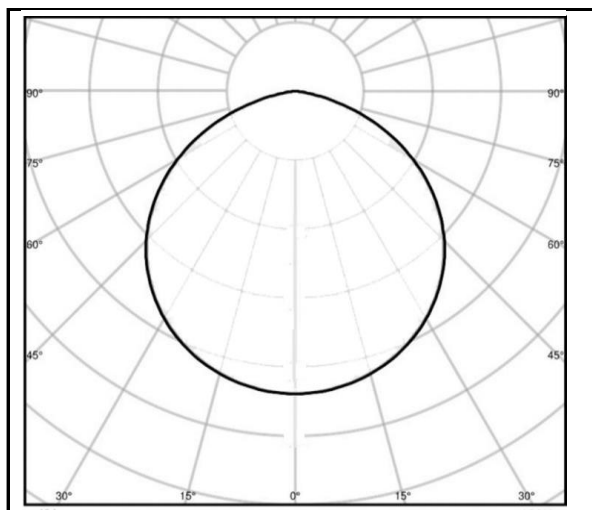

Angle 360°

NOS COORDONNÉES

SHOWROOM DECORATION & HOTELLERIE

FASUAL - Siège social
21, rue de Longchamp 75116 Paris

FASUAL Distribution Nord - Est
30, rue de l'Europe
08190 Gomont

FASUAL Distribution Sud - Ouest
560 bis, route de Muret
31600 Eaunes

FASUAL Distribution Espagne
Avenida de los Palacios, 28
28210 Valdemorillo (Madrid)

SHOWROOM TERTIAIRE & INDUSTRIE

FASUAL - Logistique - Aéroport ROISSY CDG
4, rue de la Jeune Fille
Zone Cargo 6 - Bâtiment 3417E et F
95703 Tremblay-en-France
Tel : +33 1 74 25 15 72
email : info@fasual.fr

Philippe DEHAYE - Directeur Général
Tel : +33 3 24 72 88 77
Mob : +33 6 34 12 52 76
email : p.dehaye@fasual.fr

Thierry GUILLERMIN
Directeur Général
Mob : +33 6 68 09 24 33
email : t.guillerm@fasual.fr

Jacques GIMENEZ - Directeur Général
Tel : +34 902 557 036
Mob : +34 673 226 531
email : j.gimenez@fasual.fr