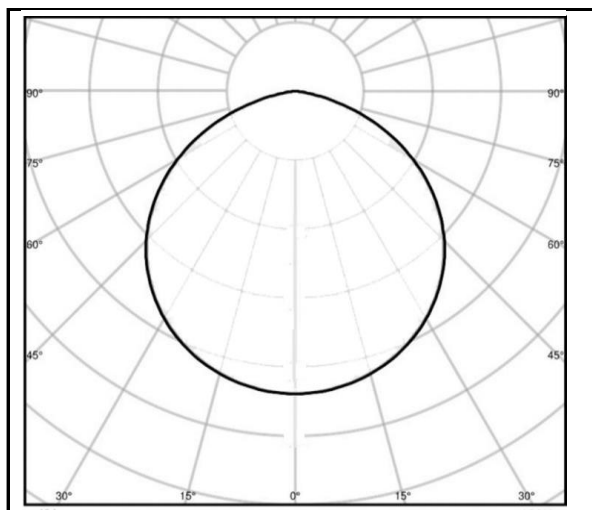

NOS COORDONNÉES

SHOWROOM DECORATION & HOTELLERIE

FASUAL - Siège social
21, rue de Longchamp 75116 Paris

SHOWROOM TERTIAIRE & INDUSTRIE

FASUAL - Logistique - Aéroport ROISSY CDG
4, rue de la Jeune Fille
Zone Cargo 6 - Bâtiment 3417E et F
95703 Tremblay-en-France
Tel : +33 1 74 25 15 72
email : info@fasual.fr

FASUAL Distribution Nord - Est
30, rue de l'Europe
08190 Gomont

Philippe DEHAYE - Directeur Général
Tel : +33 3 24 72 88 77
Mob : +33 6 34 12 52 76
email : p.dehaye@fasual.fr

FASUAL Distribution Sud - Ouest
560 bis, route de Muret
31600 Eaunes

Thierry GUILLERMIN
Directeur Général
Mob : +33 6 68 09 24 33
email : t.guillerm@fasual.fr

FASUAL Distribution Espagne
Avenida de los Palacios, 28
28210 Valdemorillo (Madrid)

Jacques GIMENEZ - Directeur Général
Tel : +34 902 557 036
Mob : +34 673 226 531
email : j.gimenez@fasual.fr