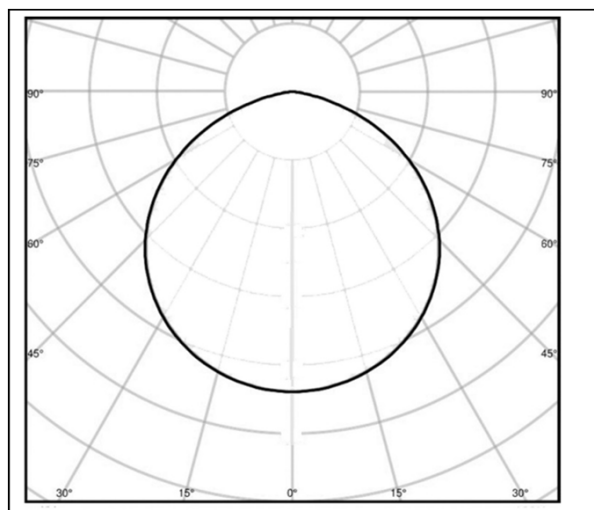

NOS COORDONNÉES

SHOWROOM DECORATION & HOTELLERIE

FASUAL - Siège social
21, rue de Longchamp 75116 Paris

FASUAL Distribution Nord - Est
30, rue de l'Europe
08190 Gomont

FASUAL Distribution Sud - Ouest
560 bis, route de Muret
31600 Eaunes

FASUAL Distribution Espagne
Avenida de los Palacios, 28
28210 Valdemorillo (Madrid)

SHOWROOM TERTIAIRE & INDUSTRIE

FASUAL - Logistique - Aéroport ROISSY CDG
4, rue de la Jeune Fille
Zone Cargo 6 - Bâtiment 3417E et F
95703 Tremblay-en-France
Tel : +33 1 74 25 15 72
email : info@fasual.fr

Philippe DEHAYE - Directeur Général
Tel : +33 3 24 72 88 77
Mob : +33 6 34 12 52 76
email : p.dehaye@fasual.fr

Thierry GUILLERMIN
Directeur Général
Mob : +33 6 68 09 24 33
email : t.guillermin@fasual.fr

Jacques GIMENEZ - Directeur Général
Tel : +34 902 557 036
Mob : +34 673 226 531
email : j.gimenez@fasual.fr