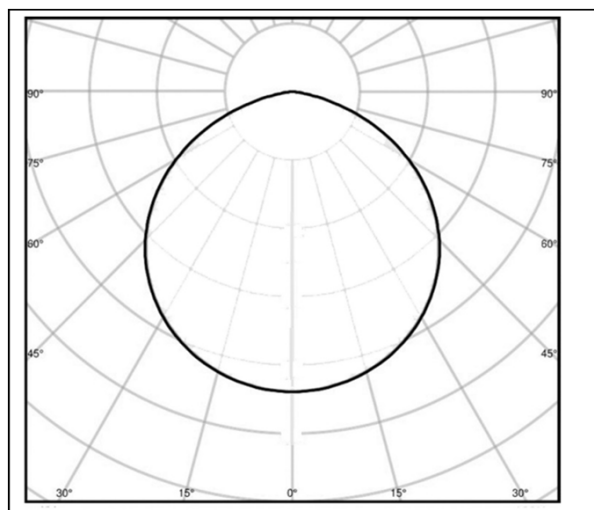

### CARACTERISTIQUES TECHNIQUES

Puissance (W)	<b>80 W</b>
Température (K)	<b>4000 K</b>
Flux lumineux (Lm)	<b>8800 Lm</b>
Ratio (Lm/W)	<b>110 Lm/W</b>
Type de LED	<b>SMD 2835</b>
Couleur de finition	<b>Noir</b>
Driver de marque	
Dimming	<b>Non Dimmable</b>
IRC (Indice de rendu couleur)	<b>&gt;80</b>
UGR	<b>&lt; 19</b>
Angle (°)	<b>Angle 360°</b>
Durée de vie	<b>&gt; 50 000 heures</b>
Maintien du flux - Durée de vie des LED	<b>L80-B10 à 50 000h</b>
SDCM (Standard Deviation Colour Matching)	<b>&lt; 3</b>
Résistance aux chocs	<b>IK06</b>
Dimensions (mm)	<b>Ø105*1744mm</b>
Encastrement (mm)	
Tension d'alimentation (V)	<b>230V AC</b>
Intensité courant (mA)	<b>NC</b>
Rendement énergétique (PF)	<b>0,95</b>
Température fonctionnement (°C)	<b>-20°-40°C</b>
Poids (Kg)	
Composition	<b>Aluminium &amp; Polycarbonate</b>
Durée de garantie	<b>3 ans</b>
Risque Photobiologique - EN62471 et EN62778	<b>Niveau RG0</b>
Résistance au fil incandescent	<b>850°</b>
Conforme aux normes - EN60598 - EN55015 - EN61547 - EN60695	
Certifications CE - RoHS - ErP 2012 - Respect HQE - BREEAM - WELL	

### Courbe Photométrique

### Angle 360°