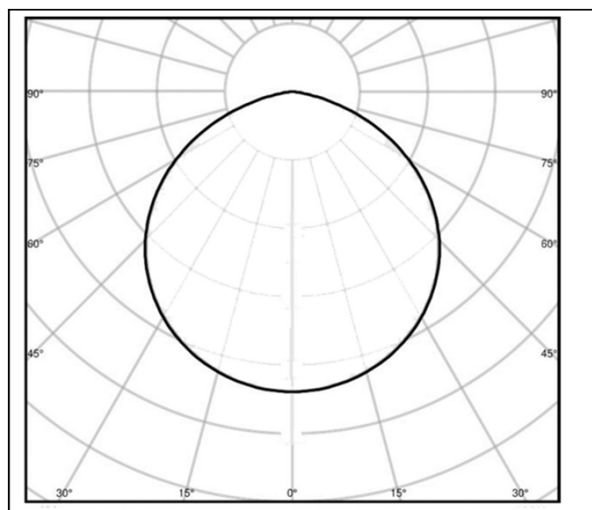

NOS COORDONNÉES

SHOWROOM DECORATION & HOTELLERIE

FASUAL - Siège social
21, rue de Longchamp 75116 Paris

FASUAL Distribution Nord - Est
30, rue de l'Europe
08190 Gomont

FASUAL Distribution Sud - Ouest
560 bis, route de Muret
31600 Eaunes

FASUAL Distribution Espagne
Avenida de los Palacios, 28
28210 Valdemorillo (Madrid)

SHOWROOM TERTIAIRE & INDUSTRIE

FASUAL - Logistique - Aéroport ROISSY CDG
4, rue de la Jeune Fille
Zone Cargo 6 - Bâtiment 3417E et F
95703 Tremblay-en-France
Tel : +33 1 74 25 15 72
email : info@fasual.fr

Philippe DEHAYE - Directeur Général
Tel : +33 3 24 72 88 77
Mob : +33 6 34 12 52 76
email : p.dehaye@fasual.fr

Thierry GUILLERMIN
Directeur Général
Mob : +33 6 68 09 24 33
email : t.guillermin@fasual.fr

Jacques GIMENEZ - Directeur Général
Tel : +34 902 557 036
Mob : +34 673 226 531
email : j.gimenez@fasual.fr