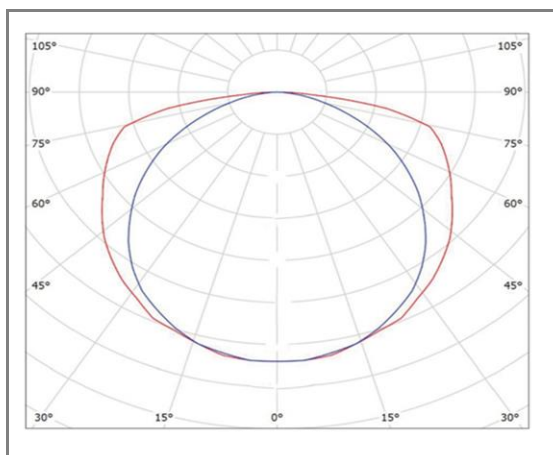

LEGO

ALT5W900WWREG

Réglette LED T5, 90 cm, alimentation 1 côté

Caractéristiques techniques

Puissance (W)	15 W
Température (K)	3000 K
Flux lumineux (Lm)	1630 Lm
Ratio (Lm/W)	109 Lm/W
Type de LED	SMD 2835
Dimensions (mm)	90 cm
Nombre de LEDs	72
Angle diffusion (°)	Angle 150°
Classe électrique	Classe II
Indice de protection	IP20
SDCM (Standard Deviation Colour Matching)	< 3
Résistance aux chocs	IK08
IRC (Indice de rendu couleur)	> 82
Eblouissement	UGR<19
Température de fonctionnement	-20~40°C
Maintien du flux	L80-B10 à 50 000h
Durée de vie	50 000h
Durée de garantie	3 ans

Courbe Photométrique

Angle 150°

Matériaux et finitions

Couleur de finition	Blanc
Composition	Aluminium & Polycarbonate
Poids	NC

Driver

Marque	NC
Variation	NON
Tension d'alimentation	230V AC
Intensité courant	NC