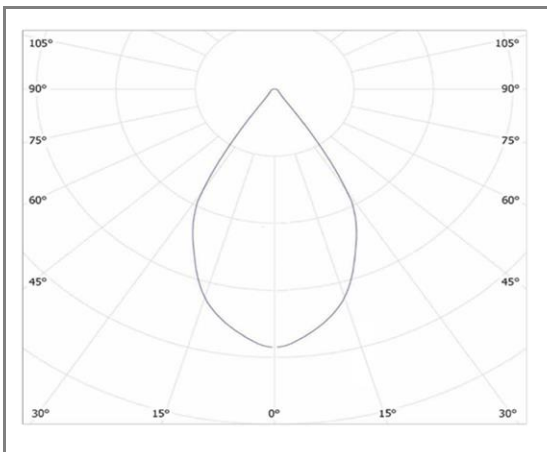

VIDELA

FAGE150FL-NW

Projecteur LED

Caractéristiques techniques

Puissance (W)	150 W
Température (K)	4000 K
Flux lumineux (Lm)	22500 Lm
Ratio (Lm/W)	150 Lm/W
Type de LED	LUMILEDS3030
Dimensions (mm)	445*392*56mm
Encastrement (mm)	/
Angle diffusion (°)	Angle 60°
Classe électrique	Classe I
Indice de protection	IP66
SDCM (Standard Deviation Colour Matching)	< 3
Résistance aux chocs	IK10
IRC (Indice de rendu couleur)	> 80
Eblouissement	UGR<22
Température de fonctionnement	-20~40°C
Maintien du flux	L80-B10 à 50 000h
Durée de vie	50 000h
Durée de garantie	3 ans

Courbe Photométrique

Angle 60°

Angles: symétriques 15° - 30°-60°-90°-120° asymétriques 30°*90°-80°*150°

Matériaux et finitions

Couleur de finition	Noir
Composition	Aluminium & Polycarbonate
Poids	5,70 Kg

Driver