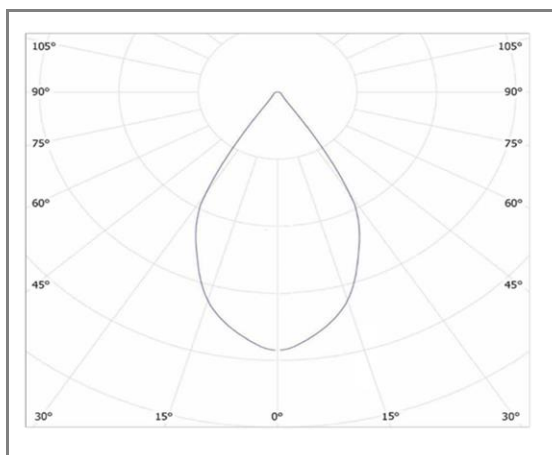

Courbe Photométrique

Angle 60°

Angles: symétriques 15°- 30°-60°-90°-120° asymétriques 30°*90°-80°*150°

Matériaux et finitions

Couleur de finition	Noir
Composition	Aluminium & Polycarbonate
Poids	6,70 Kg

Driver

Marque	MEANWELL
Variation	NON
Tension d'alimentation	230V AC
Intensité courant	NC

Normes

Risque Photobiologique : EN62471 - EN62778	Niveau RGO
Résistance au fil incandescent	850°
Conforme aux normes :	EN60598 - EN55015 - EN61547 - EN60695
Certifications :	CE - RoHS - ENEC - HQE - BREEAM - WELL

NOS COORDONNÉES

SHOWROOM DÉCORATION & HOTELLERIE

FASUAL - Siège social
21, rue de Longchamp 75116 Paris

SHOWROOM TERTIAIRE & INDUSTRIE

FASUAL - Logistique - Aéroport ROISSY CDG
4, rue de la Jeune Fille - Zone Cargo 6 - Bât 3417E et F
95703 Tremblay-en-France
Tel : +33 1 74 25 15 72
email : info@fasual.fr

FASUAL Distribution

NORD-EST
30, rue de l'Europe
08190 Gomont

Philippe DEHAYE

Directeur Général
Tel : +33 3 24 72 88 77
Mob : +33 6 34 12 52 76
email : p.dehaye@fasual.fr

FASUAL Distribution

SUD-OUEST
560 bis, route de Muret
31600 Eaunes

Thierry GUILLERMIN

Directeur Général
Mob : +33 6 68 09 24 33
email : t.guillerm@fasual.fr

FASUAL Distribution

ESPAGNE
Calle 236, N° 23
46182 La Canyada (Valence - Espagne)

Jacques GIMENEZ

Directeur Général
Mob : +34 673 226 531
email : j.gimenez@fasual.es