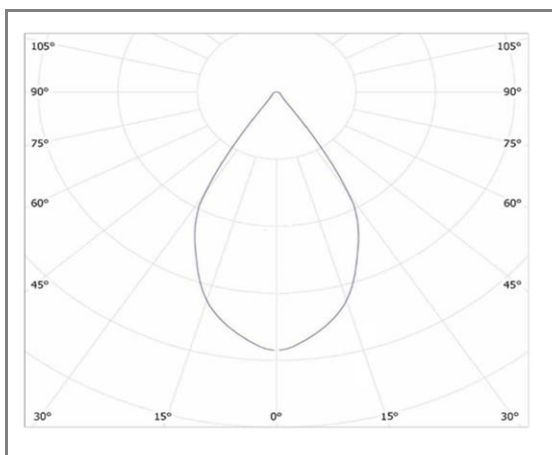

**VIDELA**

**FAGE300FL-NW**

Projecteur LED

**Caractéristiques techniques**

Puissance (W)	300 W
Température (K)	4000 K
Flux lumineux (Lm)	45000 Lm
Ratio (Lm/W)	150 Lm/W
Type de LED	LUMILEDS3030
Dimensions (mm)	503*545*64mm
Encastrement (mm)	/
Angle diffusion (°)	<b>Angle 60°</b>
Classe électrique	<b>Classe I</b>
Indice de protection	IP66
SDCM (Standard Deviation Colour Matching)	< 3
Résistance aux chocs	IK10
IRC (Indice de rendu couleur)	> 80
Eblouissement	UGR<22
Température de fonctionnement	-20~40°C
Maintien du flux	L80-B10 à 50 000h
Durée de vie	50 000h
Durée de garantie	3 ans

**Courbe Photométrique**

**Angle 60°**

Angles: symétriques 15°- 30°-60°-90°-120° asymétriques 30°\*90°-80°\*150°

**Matériaux et finitions**

Couleur de finition	Noir
Composition	Aluminium & Polycarbonate
Poids	9,20 Kg