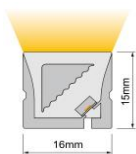

FLEXO 3D

FAS16153DNW

Flex 3D courbe horizontale-verticale - SMD2835

Caractéristiques techniques

Puissance (W/m)	10 W
Température (K)	4000 K
Flux lumineux (Lm/m)	700 Lm
Ratio (Lm/W/m)	70 Lm/W
Type de LED	SMD 2835
Dimensions (mm)	Taille du ruban 16*15mm
Rouleau	5ml / sécable tous les 25 mm
Angle diffusion (°)	Angle 180°
Classe électrique	Classe II
Indice de protection	IP67
SDCM (Standard Deviation Colour Matching)	< 3
Résistance aux chocs	
IRC (Indice de rendu couleur)	> 90
Eblouissement	
Température de fonctionnement	-25~60°C
Maintien du flux	L80-B10 à 50 000h
Durée de vie	50 000h
Durée de garantie	3 ans

Courbe Photométrique

Angle 180°

Matériaux et finitions

Couleur de finition	Blanc
Composition	Silicone
Poids	NC

Driver

Marque	NC
Variation	NON
Tension d'alimentation	24V DC
Intensité courant	NC

Normes

Risque Photobiologique : EN62471 - EN62778	Niveau RG0
Résistance au fil incandescent	850°
Conforme aux normes :	EN60598 - EN55015 - EN61547 - EN60695
Certifications :	CE - RoHS - ENEC - HQE - BREEAM - WELL