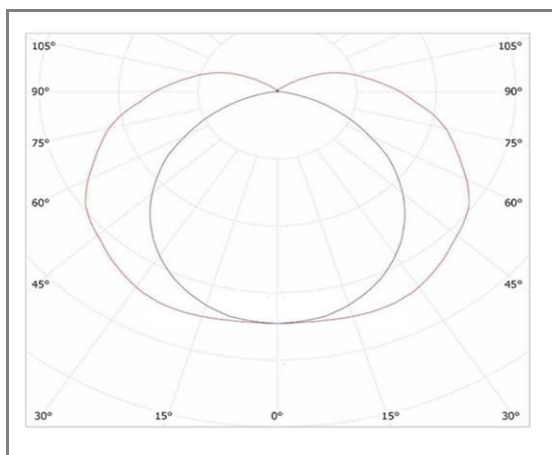

FLEXO 3D

FAS16153DNW

Flex 3D courbe horizontale-verticale - SMD2835

Caractéristiques techniques

Puissance (W/m)	10 W
Température (K)	4000 K
Flux lumineux (Lm/m)	700 Lm
Ratio (Lm/W/m)	70 Lm/W
Type de LED	SMD 2835
Dimensions (mm)	Taille du ruban 16*15mm
Rouleau	5ml / sécable tous les 25 mm
Angle diffusion (°)	Angle 180°
Classe électrique	Classe II
Indice de protection	IP67
SDCM (Standard Deviation Colour Matching)	< 3
Résistance aux chocs	
IRC (Indice de rendu couleur)	> 90
Eblouissement	
Température de fonctionnement	-25~60°C
Maintien du flux	L80-B10 à 50 000h
Durée de vie	50 000h
Durée de garantie	3 ans

Courbe Photométrique

Angle 180°

Matériaux et finitions

Couleur de finition	Blanc
Composition	Silicone
Poids	NC

Driver

Marque	NC
Variation	NON
Tension d'alimentation	24V DC
Intensité courant	NC

Normes

Risque Photobiologique : EN62471 - EN62778	Niveau RG0
Résistance au fil incandescent	850°
Conforme aux normes :	EN60598 - EN55015 - EN61547 - EN60695
Certifications :	CE - RoHS - ENEC - HQE - BREEAM - WELL