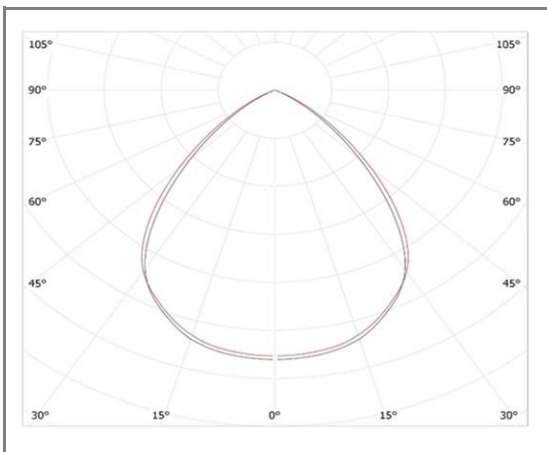

LOMA

FAS380-20NW

Borne LED ronde IP65 - noir

Semelle en option

Caractéristiques techniques

Puissance (W)	20 W
Température (K)	4000 K
Flux lumineux (Lm)	1400 Lm
Ratio (Lm/W)	70 Lm/W
Type de LED	LUMILEDS 3030
Dimensions (mm)	Ø160mm*H380mm
Encastrement (mm)	/
Angle diffusion (°)	Angle 90°
Classe électrique	Classe I
Indice de protection	IP65
SDCM (Standard Deviation Colour Matching)	< 3
Résistance aux chocs	IK08
IRC (Indice de rendu couleur)	> 80
Eblouissement	UGR<22
Température de fonctionnement	-20~40°C
Maintien du flux	L80-B10 à 50 000h
Durée de vie	50 000h
Durée de garantie	3 ans

Courbe Photométrique

Angle 90°

Matériaux et finitions

Couleur de finition	Noir
Composition	Aluminium & Polycarbonate
Poids	NC

Driver

Marque	NC
Variation	NON
Tension d'alimentation	230V AC
Intensité courant	NC