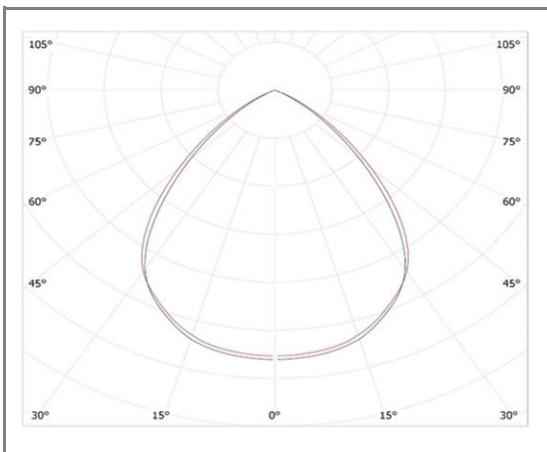

LOMA

FAS980-20NW

Borne LED ronde IP65 - noir

Caractéristiques techniques

Puissance (W)	20 W
Température (K)	4000 K
Flux lumineux (Lm)	1400 Lm
Ratio (Lm/W)	70 Lm/W
Type de LED	LUMILEDS 3030
Dimensions (mm)	Ø160mm*H980mm
Encastrement (mm)	/
Angle diffusion (°)	Angle 90°
Classe électrique	Classe I
Indice de protection	IP65
SDCM (Standard Deviation Colour Matching)	< 3
Résistance aux chocs	IK08
IRC (Indice de rendu couleur)	> 80
Eblouissement	UGR<22
Température de fonctionnement	-20~40°C
Maintien du flux	L80-B10 à 50 000h
Durée de vie	50 000h
Durée de garantie	3 ans

Courbe Photométrique

Angle 90°

Matériaux et finitions

Couleur de finition	Noir
Composition	Aluminium & Polycarbonate
Poids	NC

Driver

Marque	NC
Variation	NON
Tension d'alimentation	230V AC
Intensité courant	NC