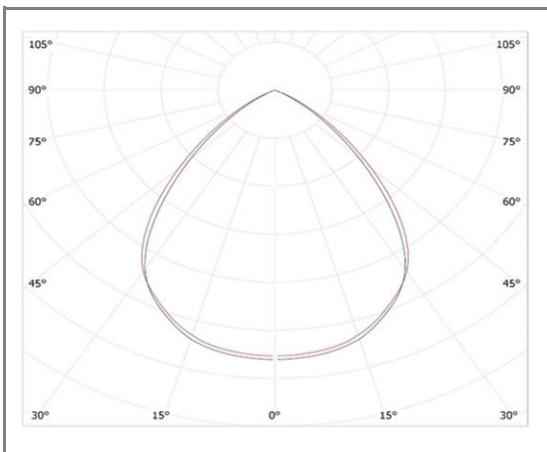

LOMA

FAS980-25NW

Borne LED ronde IP65 - noir

Caractéristiques techniques

Puissance (W)	25 W
Température (K)	4000 K
Flux lumineux (Lm)	1750 Lm
Ratio (Lm/W)	70 Lm/W
Type de LED	LUMILEDS 3030
Dimensions (mm)	Ø160mm*H980mm
Encastrement (mm)	/
Angle diffusion (°)	Angle 90°
Classe électrique	Classe I
Indice de protection	IP65
SDCM (Standard Deviation Colour Matching)	< 3
Résistance aux chocs	IK08
IRC (Indice de rendu couleur)	> 80
Eblouissement	UGR<22
Température de fonctionnement	-20~40°C
Maintien du flux	L80-B10 à 50 000h
Durée de vie	50 000h
Durée de garantie	3 ans

Courbe Photométrique

Angle 90°

Matériaux et finitions

Couleur de finition	Noir
Composition	Aluminium & Polycarbonate
Poids	NC

Driver

Marque	NC
Variation	NON
Tension d'alimentation	230V AC
Intensité courant	NC