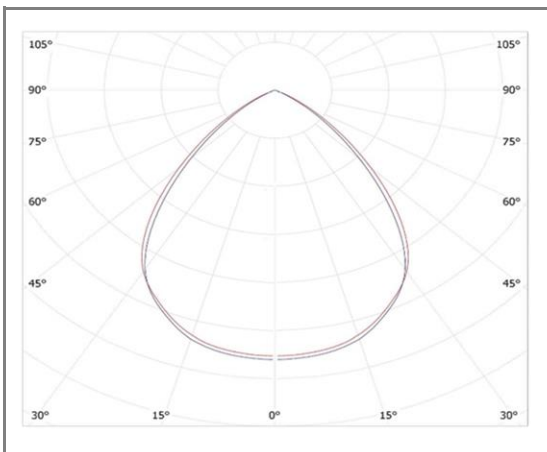

LOMA

FAS980-25WW

Borne LED ronde IP65 - noir

Caractéristiques techniques

Puissance (W)	25 W
Température (K)	3000 K
Flux lumineux (Lm)	1645 Lm
Ratio (Lm/W)	66 Lm/W
Type de LED	LUMILEDS 3030
Dimensions (mm)	Ø160mm*H980mm
Encastrement (mm)	/
Angle diffusion (°)	Angle 90°
Classe électrique	Classe I
Indice de protection	IP65
SDCM (Standard Deviation Colour Matching)	< 3
Résistance aux chocs	IK08
IRC (Indice de rendu couleur)	> 80
Eblouissement	UGR<22
Température de fonctionnement	-20~40°C
Maintien du flux	L80-B10 à 50 000h
Durée de vie	50 000h
Durée de garantie	3 ans

Courbe Photométrique

Angle 90°

Matériaux et finitions

Couleur de finition	Noir
Composition	Aluminium & Polycarbonate
Poids	NC

Driver

Marque	NC
Variation	NON
Tension d'alimentation	230V AC
Intensité courant	NC