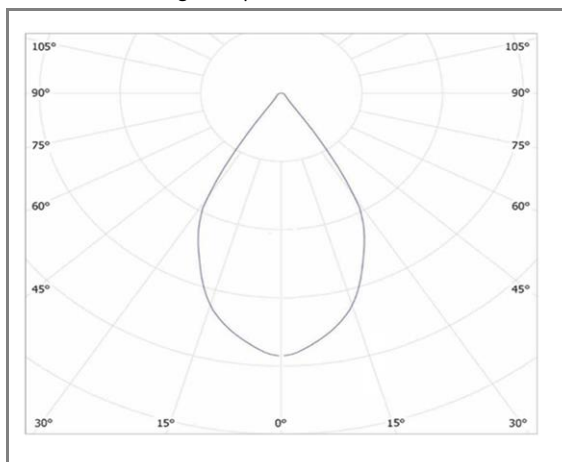

HINA

FASA-218-24WW

Applique extérieure cylindrique noire - Up & Down

Caractéristiques techniques

Puissance (W)	24 W	(2*12W)
Température (K)	3000 K	
Flux lumineux (Lm)	1760 Lm	
Ratio (Lm/W)	73 Lm/W	
Type de LED	COB	
Dimensions (mm)	Ø102* 122*H250mm	
Encastrement (mm)	/	
Angle diffusion (°)	Angle 60°	
Classe électrique	Classe I	
Indice de protection	IP65	
SDCM (Standard Deviation Colour Matching)	< 3	
Résistance aux chocs	IK10	
IRC (Indice de rendu couleur)	> 90	
Eblouissement	UGR<19	
Température de fonctionnement	-20~40°C	
Maintien du flux	L80-B10 à 50 000h	
Durée de vie	50 000h	
Durée de garantie	3 ans	

Courbe Photométrique

Angle 60°

Autres angles disponibles : 15° - 24° - 38°

Matériaux et finitions

Couleur de finition	Noir
Composition	Aluminium & Polycarbonate
Poids	NC

Driver

Marque	NC
Variation	NON
Tension d'alimentation	230V AC
Intensité courant	NC