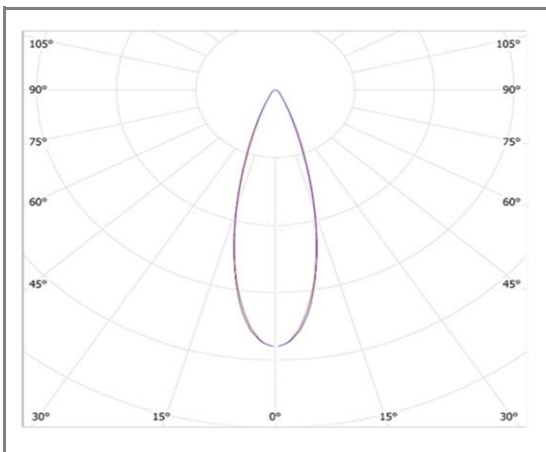

**SOLO**

**FASBL1700-25NW**

Projecteur de sol rond

**Caractéristiques techniques**

Puissance (W)	25 W
Température (K)	4000 K
Flux lumineux (Lm)	2500 Lm
Ratio (Lm/W)	100 Lm/W
Type de LED	COB
Dimensions (mm)	∅170*101*H218mm
Encastrement (mm)	/
Angle diffusion (°)	<b>Angle 38°</b>
Classe électrique	Classe I
Indice de protection	IP66
SDCM (Standard Deviation Colour Matching)	< 3
Résistance aux chocs	IK10
IRC (Indice de rendu couleur)	> 85
Eblouissement	UGR<19
Température de fonctionnement	-20~40°C
Maintien du flux	L80-B10 à 50 000h
Durée de vie	50 000h
Durée de garantie	3 ans

**Courbe Photométrique**

**Angle 38°**

Autres angles disponibles: 18°-24°-60°

**Matériaux et finitions**

Couleur de finition	Blanc - Noir
Composition	Aluminium & Polycarbonate
Poids	NC

**Driver**

Marque	NC
Variation	EN OPTION
Tension d'alimentation	230V AC
Intensité courant	NC