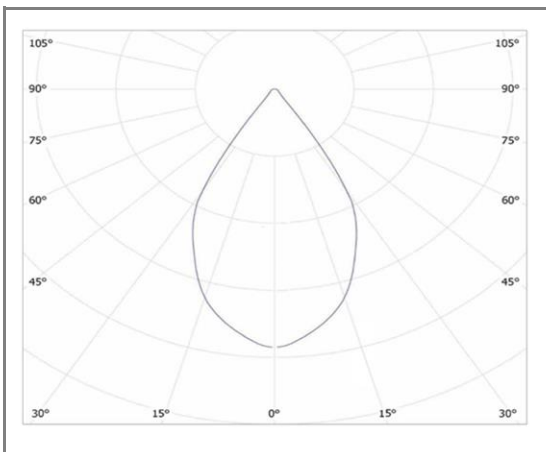

OLBIA

FASBL80-15NW

Projecteur de sol zoomable

Caractéristiques techniques

Puissance (W)	15 W
Température (K)	4000 K
Flux lumineux (Lm)	1500 Lm
Ratio (Lm/W)	100 Lm/W
Type de LED	SMD
Dimensions (mm)	Ø80*142*H189mm
Encastrement (mm)	/
Angle diffusion (°)	Angle 60°
Classe électrique	Classe I
Indice de protection	IP66
SDCM (Standard Deviation Colour Matching)	< 3
Résistance aux chocs	IK10
IRC (Indice de rendu couleur)	> 85
Eblouissement	UGR<19
Température de fonctionnement	-20~40°C
Maintien du flux	L80-B10 à 50 000h
Durée de vie	50 000h
Durée de garantie	3 ans

Courbe Photométrique

Angle 60°

Autres angles disponibles: 15°

Matériaux et finitions

Couleur de finition	Blanc - Noir -Chromé
Composition	Aluminium & Polycarbonate
Poids	NC

Driver

Marque	NC
Variation	EN OPTION
Tension d'alimentation	230V AC
Intensité courant	NC