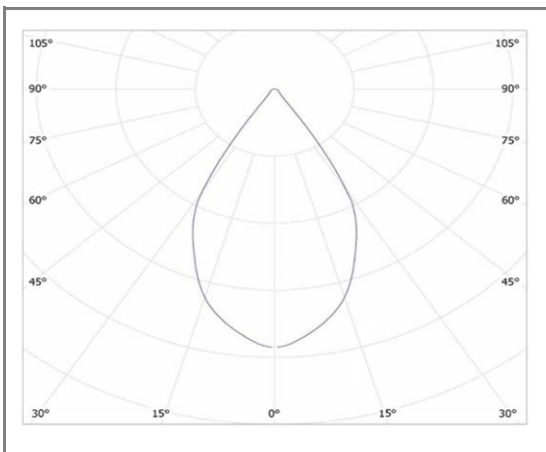

**OLBIA**

**FASBL80-15WW**

Projecteur de sol zoomable

**Caractéristiques techniques**

Puissance (W)	15 W
Température (K)	3000 K
Flux lumineux (Lm)	1480 Lm
Ratio (Lm/W)	99 Lm/W
Type de LED	SMD
Dimensions (mm)	Ø80*142*H189mm
Encastrement (mm)	/
Angle diffusion (°)	<b>Angle 60°</b>
Classe électrique	Classe I
Indice de protection	IP66
SDCM (Standard Deviation Colour Matching)	< 3
Résistance aux chocs	IK10
IRC (Indice de rendu couleur)	> 85
Eblouissement	UGR<19
Température de fonctionnement	-20~40°C
Maintien du flux	L80-B10 à 50 000h
Durée de vie	50 000h
Durée de garantie	3 ans

**Courbe Photométrique**

**Angle 60°**

Autres angles disponibles: 15°

**Matériaux et finitions**

Couleur de finition	Blanc - Noir -Chromé
Composition	Aluminium & Polycarbonate
Poids	NC

**Driver**

Marque	NC
Variation	EN OPTION
Tension d'alimentation	230V AC
Intensité courant	NC