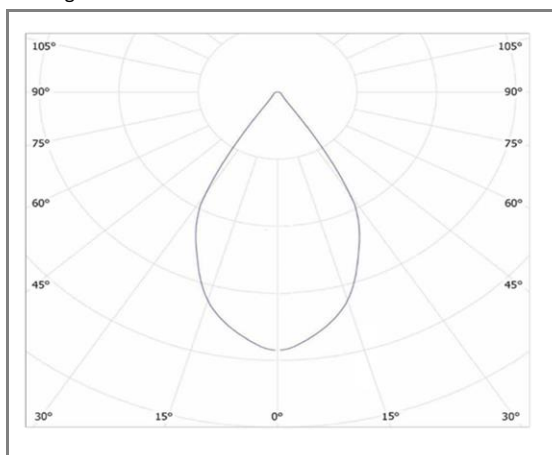

MODULO

FASBRIC1350WW

Projecteur LED modulaire

Caractéristiques techniques

Puissance (W)	1350 W
Température (K)	3000 K
Flux lumineux (Lm)	200000 Lm
Ratio (Lm/W)	148 Lm/W
Type de LED	LUMILEDS
Dimensions (mm)	620*890mm
Encastrement (mm)	/
Angle diffusion (°)	Angle 60°
Classe électrique	Classe I
Indice de protection	IP66
SDCM (Standard Deviation Colour Matching)	< 3
Résistance aux chocs	IK10
IRC (Indice de rendu couleur)	> 70
Eblouissement	UGR<22
Température de fonctionnement	-20~40°C
Maintien du flux	L90-B10 à 50 000h
Durée de vie	100 000h
Durée de garantie	7 ans

Courbe Photométrique

Angle 60°

Angle: 15°-25°-60°-90°-110°-130°25°-130°40°-130°60°

Matériaux et finitions

Couleur de finition	Noir
Composition	Aluminium & Polycarbonate
Poids	NC

Driver

Marque	MEANWELL
Variation	EN OPTION
Tension d'alimentation	230V AC
Intensité courant	NC