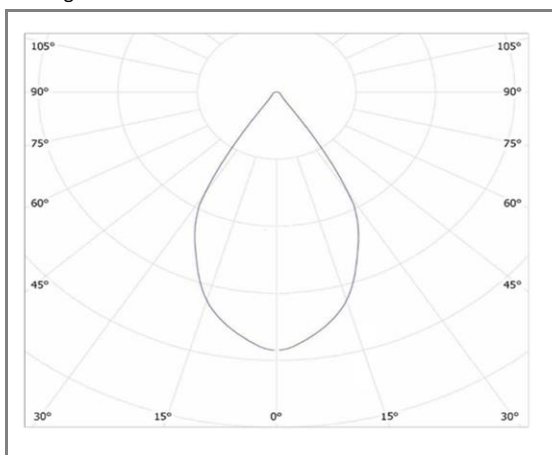

MODULO

FASBRIC900WW

Projecteur LED modulaire

Caractéristiques techniques

Puissance (W)	900 W
Température (K)	3000 K
Flux lumineux (Lm)	112500 Lm
Ratio (Lm/W)	125 Lm/W
Type de LED	LUMILEDS
Dimensions (mm)	620*636mm
Encastrement (mm)	/
Angle diffusion (°)	Angle 60°
Classe électrique	Classe I
Indice de protection	IP66
SDCM (Standard Deviation Colour Matching)	< 3
Résistance aux chocs	IK10
IRC (Indice de rendu couleur)	> 70
Eblouissement	UGR<22
Température de fonctionnement	-20~40°C
Maintien du flux	L90-B10 à 50 000h
Durée de vie	100 000h
Durée de garantie	7 ans

Courbe Photométrique

Angle 60°

Angle: 15°-25°-60°-90°-110°-130°*25°-130°*40°-130°*60°

Matériaux et finitions

Couleur de finition	Noir
Composition	Aluminium & Polycarbonate
Poids	NC

Driver

Marque	MEANWELL
Variation	EN OPTION
Tension d'alimentation	230V AC
Intensité courant	NC