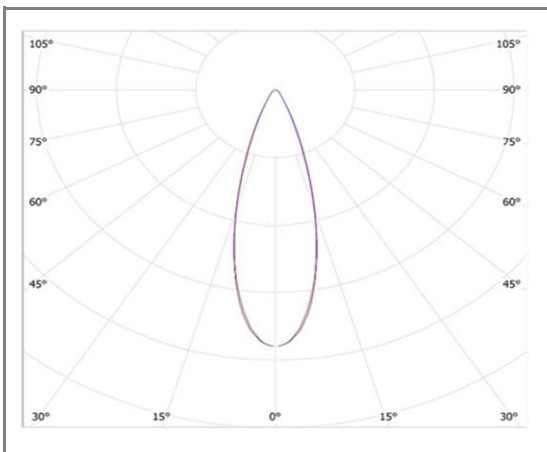

NUCCIA

FASDTIR-18NW

Downlight fixe rond réflecteur inox

Caractéristiques techniques

Puissance (W)	18 W
Température (K)	4000 K
Flux lumineux (Lm)	1800 Lm
Ratio (Lm/W)	100 Lm/W
Type de LED	COB
Dimensions (mm)	Ø100H64mm
Encastrement (mm)	Ø90mm
Angle diffusion (°)	Angle 38°
Classe électrique	Classe II
Indice de protection	IP65
SDCM (Standard Deviation Colour Matching)	< 3
Résistance aux chocs	IK08
IRC (Indice de rendu couleur)	> 90
Eblouissement	UGR<19
Température de fonctionnement	-20~40°C
Maintien du flux	L80-B10 à 50 000h
Durée de vie	50 000h
Durée de garantie	3 ans

Courbe Photométrique

Angle 38°

Autres angles disponibles: 15° - 24° - 60°

Matériaux et finitions

Couleur de finition	Ext. Blanc - Int. Blanc - Inox - Noir - Doré
Composition	Aluminium & Polycarbonate
Poids	NC