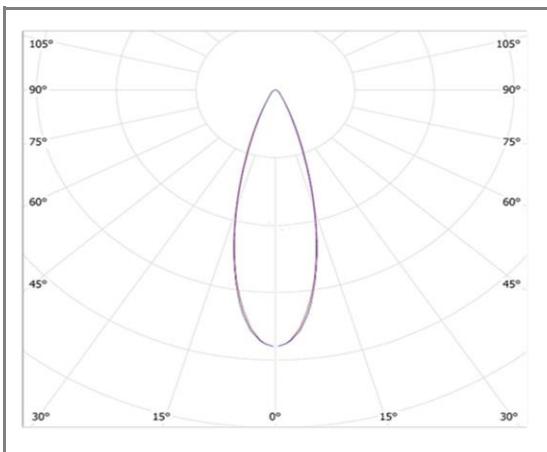

NUCCIA

FASDTIR-18WW

Downlight fixe rond réflecteur inox

Caractéristiques techniques

Puissance (W)	18 W
Température (K)	3000 K
Flux lumineux (Lm)	1700 Lm
Ratio (Lm/W)	94 Lm/W
Type de LED	COB
Dimensions (mm)	Ø100H64mm
Encastrement (mm)	Ø90mm
Angle diffusion (°)	Angle 38°
Classe électrique	Classe II
Indice de protection	IP65
SDCM (Standard Deviation Colour Matching)	< 3
Résistance aux chocs	IK08
IRC (Indice de rendu couleur)	> 90
Eblouissement	UGR<19
Température de fonctionnement	-20~40°C
Maintien du flux	L80-B10 à 50 000h
Durée de vie	50 000h
Durée de garantie	3 ans

Courbe Photométrique

Angle 38°

Autres angles disponibles: 15° - 24° - 60°

Matériaux et finitions

Couleur de finition	Ext. Blanc - Int. Blanc - Inox - Noir - Doré
Composition	Aluminium & Polycarbonate
Poids	NC