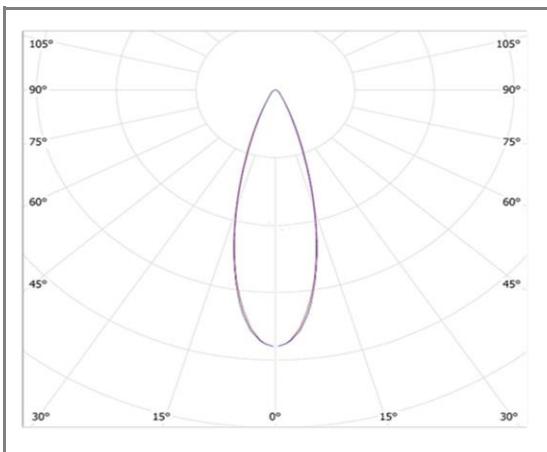

**NUCCIA**

**FASDTIR-28WW**

Downlight fixe rond réflecteur inox

**Caractéristiques techniques**

Puissance (W)	28 W
Température (K)	3000 K
Flux lumineux (Lm)	2700 Lm
Ratio (Lm/W)	96 Lm/W
Type de LED	COB
Dimensions (mm)	Ø136H83mm
Encastrement (mm)	Ø125mm
Angle diffusion (°)	<b>Angle 38°</b>
Classe électrique	Classe II
Indice de protection	IP65
SDCM (Standard Deviation Colour Matching)	< 3
Résistance aux chocs	IK08
IRC (Indice de rendu couleur)	> 90
Eblouissement	UGR<19
Température de fonctionnement	-20~40°C
Maintien du flux	L80-B10 à 50 000h
Durée de vie	50 000h
Durée de garantie	3 ans

**Courbe Photométrique**

**Angle 38°**

Autres angles disponibles: 15° - 24° - 60°

**Matériaux et finitions**

Couleur de finition	Ext. Blanc - Int. Blanc - Inox - Noir - Doré
Composition	Aluminium & Polycarbonate
Poids	NC