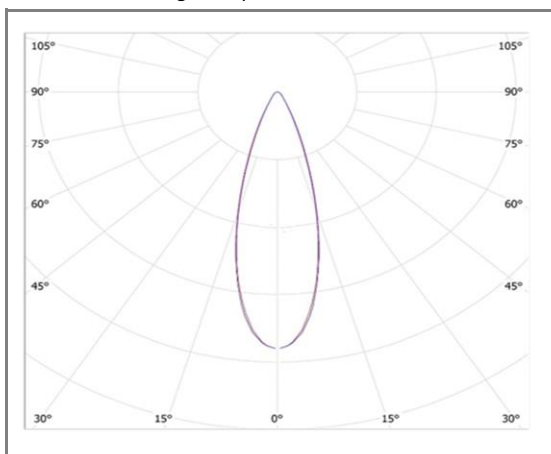

NUCCIA

FASDTIR-38NW

Downlight fixe rond réflecteur inox

Caractéristiques techniques

Puissance (W)	38 W
Température (K)	4000 K
Flux lumineux (Lm)	3800 Lm
Ratio (Lm/W)	100 Lm/W
Type de LED	COB
Dimensions (mm)	Ø160H96mm
Encastrement (mm)	Ø145mm
Angle diffusion (°)	Angle 38°
Classe électrique	Classe II
Indice de protection	IP65
SDCM (Standard Deviation Colour Matching)	< 3
Résistance aux chocs	IK08
IRC (Indice de rendu couleur)	> 90
Eblouissement	UGR<19
Température de fonctionnement	-20~40°C
Maintien du flux	L80-B10 à 50 000h
Durée de vie	50 000h
Durée de garantie	3 ans

Courbe Photométrique

Angle 38°

Autres angles disponibles: 15° - 24° - 60°

Matériaux et finitions

Couleur de finition	Ext. Blanc - Int. Blanc - Inox - Noir - Doré
Composition	Aluminium & Polycarbonate
Poids	NC