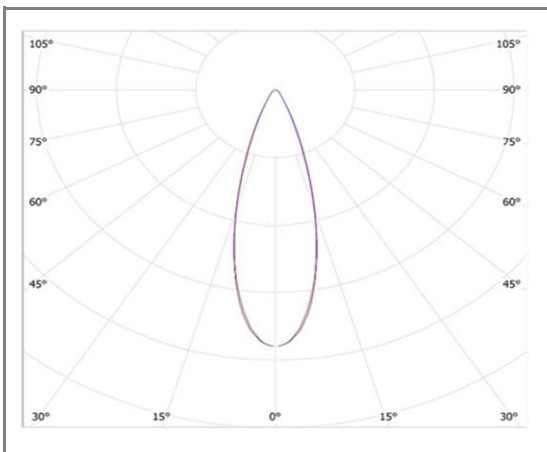

NUCCIA

FASDTIR-38WW

Downlight fixe rond réflecteur inox

Caractéristiques techniques

Puissance (W)	38 W
Température (K)	3000 K
Flux lumineux (Lm)	3600 Lm
Ratio (Lm/W)	95 Lm/W
Type de LED	COB
Dimensions (mm)	Ø160H96mm
Encastrement (mm)	Ø145mm
Angle diffusion (°)	Angle 38°
Classe électrique	Classe II
Indice de protection	IP65
SDCM (Standard Deviation Colour Matching)	< 3
Résistance aux chocs	IK08
IRC (Indice de rendu couleur)	> 90
Eblouissement	UGR<19
Température de fonctionnement	-20~40°C
Maintien du flux	L80-B10 à 50 000h
Durée de vie	50 000h
Durée de garantie	3 ans

Courbe Photométrique

Angle 38°

Autres angles disponibles: 15° - 24° - 60°

Matériaux et finitions

Couleur de finition	Ext. Blanc - Int. Blanc - Inox - Noir - Doré
Composition	Aluminium & Polycarbonate
Poids	NC