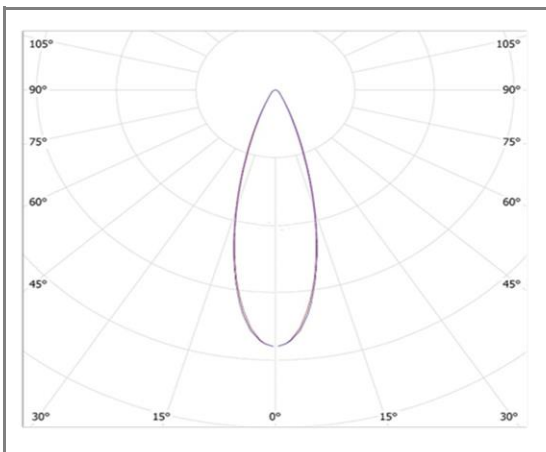

NUCCIA

FASDTIR-48WW

Downlight fixe rond réflecteur inox

Caractéristiques techniques

Puissance (W)	48 W
Température (K)	3000 K
Flux lumineux (Lm)	4500 Lm
Ratio (Lm/W)	94 Lm/W
Type de LED	COB
Dimensions (mm)	Ø180H109mm
Encastrement (mm)	Ø165mm
Angle diffusion (°)	Angle 38°
Classe électrique	Classe II
Indice de protection	IP65
SDCM (Standard Deviation Colour Matching)	< 3
Résistance aux chocs	IK08
IRC (Indice de rendu couleur)	> 90
Eblouissement	UGR<19
Température de fonctionnement	-20~40°C
Maintien du flux	L80-B10 à 50 000h
Durée de vie	50 000h
Durée de garantie	3 ans

Courbe Photométrique

Angle 38°

Autres angles disponibles: 15° - 24° - 60°

Matériaux et finitions

Couleur de finition	Ext. Blanc - Int. Blanc - Inox - Noir - Doré
Composition	Aluminium & Polycarbonate
Poids	NC