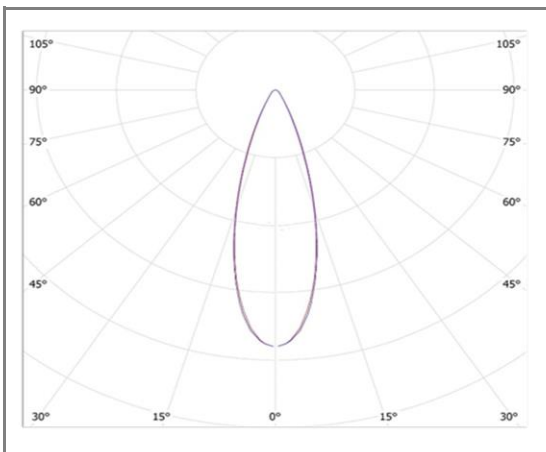

NUCCIA

FASDTIS-18WW

Downlight fixe carré réflecteur inox

Caractéristiques techniques

Puissance (W)	18 W
Température (K)	3000 K
Flux lumineux (Lm)	1700 Lm
Ratio (Lm/W)	94 Lm/W
Type de LED	SMD
Dimensions (mm)	100*100H64mm
Encastrement (mm)	90*90mm
Angle diffusion (°)	Angle 38°
Classe électrique	Classe II
Indice de protection	IP65
SDCM (Standard Deviation Colour Matching)	< 3
Résistance aux chocs	IK08
IRC (Indice de rendu couleur)	> 90
Eblouissement	UGR<19
Température de fonctionnement	-20~40°C
Maintien du flux	L80-B10 à 50 000h
Durée de vie	50 000h
Durée de garantie	3 ans

Courbe Photométrique

Angle 38°

Autres angles disponibles: 15° - 24° - 60°

Matériaux et finitions

Couleur de finition	Ext. Blanc - Int. Blanc - Inox - Noir - Doré
Composition	Aluminium & Polycarbonate
Poids	NC