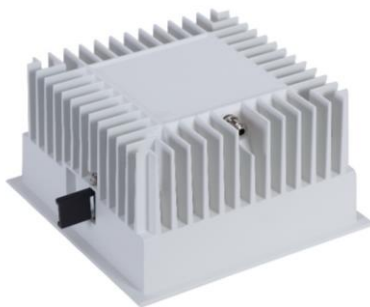

NUCCIA

FASDTIS-18WW

Downlight fixe carré réflecteur inox

Caractéristiques techniques

Puissance (W)	18 W
Température (K)	3000 K
Flux lumineux (Lm)	1700 Lm
Ratio (Lm/W)	94 Lm/W
Type de LED	SMD
Dimensions (mm)	100*100H64mm
Encastrement (mm)	90*90mm
Angle diffusion (°)	Angle 38°
Classe électrique	Classe II
Indice de protection	IP65
SDCM (Standard Deviation Colour Matching)	< 3
Résistance aux chocs	IK08
IRC (Indice de rendu couleur)	> 90
Eblouissement	UGR<19
Température de fonctionnement	-20~40°C
Maintien du flux	L80-B10 à 50 000h
Durée de vie	50 000h
Durée de garantie	3 ans

Courbe Photométrique

Angle 38°

Autres angles disponibles: 15° - 24° - 60°

Matériaux et finitions

Couleur de finition	Ext. Blanc - Int. Blanc - Inox - Noir - Doré
Composition	Aluminium & Polycarbonate
Poids	NC