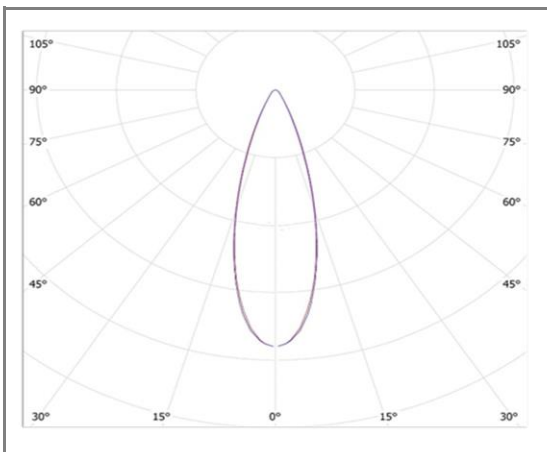

NUCCIA

FASDTIS-28NW

Downlight fixe carré réflecteur inox

Caractéristiques techniques

Puissance (W)	28 W
Température (K)	4000 K
Flux lumineux (Lm)	2800 Lm
Ratio (Lm/W)	100 Lm/W
Type de LED	SMD
Dimensions (mm)	136*136H83mm
Encastrement (mm)	125*125mm
Angle diffusion (°)	Angle 38°
Classe électrique	Classe II
Indice de protection	IP65
SDCM (Standard Deviation Colour Matching)	< 3
Résistance aux chocs	IK08
IRC (Indice de rendu couleur)	> 90
Eblouissement	UGR<19
Température de fonctionnement	-20~40°C
Maintien du flux	L80-B10 à 50 000h
Durée de vie	50 000h
Durée de garantie	3 ans

Courbe Photométrique

Angle 38°

Autres angles disponibles: 15° - 24° - 60°

Matériaux et finitions

Couleur de finition	Ext. Blanc - Int. Blanc - Inox - Noir - Doré
Composition	Aluminium & Polycarbonate
Poids	NC