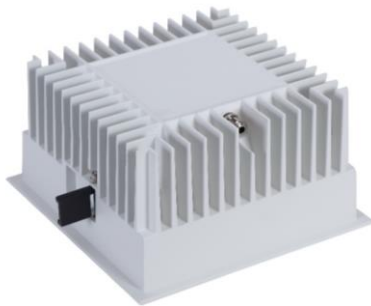

NUCCIA

FASDTIS-28NW

Downlight fixe carré réflecteur inox

Caractéristiques techniques

Puissance (W)	28 W
Température (K)	4000 K
Flux lumineux (Lm)	2800 Lm
Ratio (Lm/W)	100 Lm/W
Type de LED	SMD
Dimensions (mm)	136*136H83mm
Encastrement (mm)	125*125mm
Angle diffusion (°)	Angle 38°
Classe électrique	Classe II
Indice de protection	IP65
SDCM (Standard Deviation Colour Matching)	< 3
Résistance aux chocs	IK08
IRC (Indice de rendu couleur)	> 90
Eblouissement	UGR<19
Température de fonctionnement	-20~40°C
Maintien du flux	L80-B10 à 50 000h
Durée de vie	50 000h
Durée de garantie	3 ans

Courbe Photométrique

Angle 38°

Autres angles disponibles: 15° - 24° - 60°

Matériaux et finitions

Couleur de finition	Ext. Blanc - Int. Blanc - Inox - Noir - Doré
Composition	Aluminium & Polycarbonate
Poids	NC