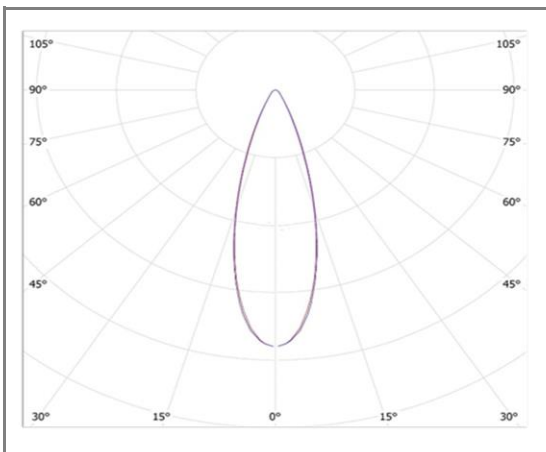

NUCCIA

FASDTIS-38NW

Downlight fixe carré réflecteur inox

Caractéristiques techniques

Puissance (W)	38 W
Température (K)	4000 K
Flux lumineux (Lm)	3800 Lm
Ratio (Lm/W)	100 Lm/W
Type de LED	SMD
Dimensions (mm)	160*160H96mm
Encastrement (mm)	145*145mm
Angle diffusion (°)	Angle 38°
Classe électrique	Classe II
Indice de protection	IP65
SDCM (Standard Deviation Colour Matching)	< 3
Résistance aux chocs	IK08
IRC (Indice de rendu couleur)	> 90
Eblouissement	UGR<19
Température de fonctionnement	-20~40°C
Maintien du flux	L80-B10 à 50 000h
Durée de vie	50 000h
Durée de garantie	3 ans

Courbe Photométrique

Angle 38°

Autres angles disponibles: 15° - 24° - 60°

Matériaux et finitions

Couleur de finition	Ext. Blanc - Int. Blanc - Inox - Noir - Doré
Composition	Aluminium & Polycarbonate
Poids	NC