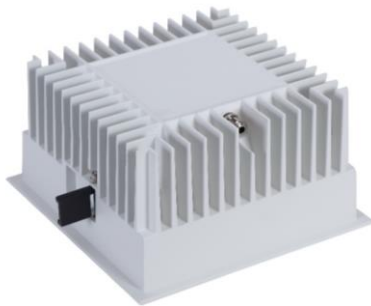

NUCCIA

FASDTIS-38NW

Downlight fixe carré réflecteur inox

Caractéristiques techniques

Puissance (W)	38 W
Température (K)	4000 K
Flux lumineux (Lm)	3800 Lm
Ratio (Lm/W)	100 Lm/W
Type de LED	SMD
Dimensions (mm)	160*160H96mm
Encastrement (mm)	145*145mm
Angle diffusion (°)	Angle 38°
Classe électrique	Classe II
Indice de protection	IP65
SDCM (Standard Deviation Colour Matching)	< 3
Résistance aux chocs	IK08
IRC (Indice de rendu couleur)	> 90
Eblouissement	UGR<19
Température de fonctionnement	-20~40°C
Maintien du flux	L80-B10 à 50 000h
Durée de vie	50 000h
Durée de garantie	3 ans

Courbe Photométrique

Angle 38°

Autres angles disponibles: 15° - 24° - 60°

Matériaux et finitions

Couleur de finition	Ext. Blanc - Int. Blanc - Inox - Noir - Doré
Composition	Aluminium & Polycarbonate
Poids	NC