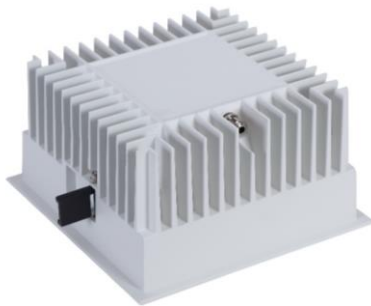

NUCCIA

FASDTIS-38WW

Downlight fixe carré réflecteur inox

Caractéristiques techniques

Puissance (W)	38 W
Température (K)	3000 K
Flux lumineux (Lm)	3600 Lm
Ratio (Lm/W)	95 Lm/W
Type de LED	SMD
Dimensions (mm)	160*160H96mm
Encastrement (mm)	145*145mm
Angle diffusion (°)	Angle 38°
Classe électrique	Classe II
Indice de protection	IP65
SDCM (Standard Deviation Colour Matching)	< 3
Résistance aux chocs	IK08
IRC (Indice de rendu couleur)	> 90
Eblouissement	UGR<19
Température de fonctionnement	-20~40°C
Maintien du flux	L80-B10 à 50 000h
Durée de vie	50 000h
Durée de garantie	3 ans

Courbe Photométrique

Angle 38°

Autres angles disponibles: 15° - 24° - 60°

Matériaux et finitions

Couleur de finition	Ext. Blanc - Int. Blanc - Inox - Noir - Doré
Composition	Aluminium & Polycarbonate
Poids	NC