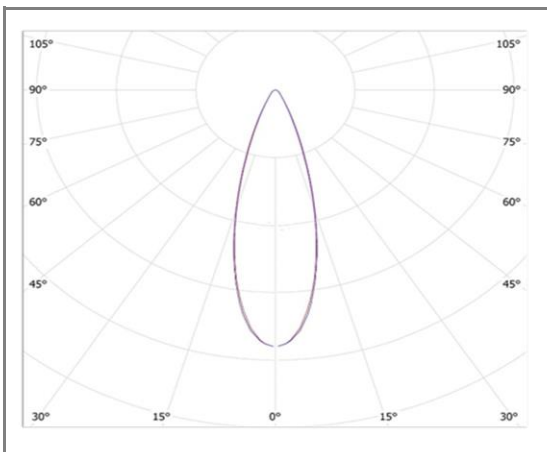

NUCCIA

FASDTIS-38WW

Downlight fixe carré réflecteur inox

Caractéristiques techniques

Puissance (W)	38 W
Température (K)	3000 K
Flux lumineux (Lm)	3600 Lm
Ratio (Lm/W)	95 Lm/W
Type de LED	SMD
Dimensions (mm)	160*160H96mm
Encastrement (mm)	145*145mm
Angle diffusion (°)	Angle 38°
Classe électrique	Classe II
Indice de protection	IP65
SDCM (Standard Deviation Colour Matching)	< 3
Résistance aux chocs	IK08
IRC (Indice de rendu couleur)	> 90
Eblouissement	UGR<19
Température de fonctionnement	-20~40°C
Maintien du flux	L80-B10 à 50 000h
Durée de vie	50 000h
Durée de garantie	3 ans

Courbe Photométrique

Angle 38°

Autres angles disponibles: 15° - 24° - 60°

Matériaux et finitions

Couleur de finition	Ext. Blanc - Int. Blanc - Inox - Noir - Doré
Composition	Aluminium & Polycarbonate
Poids	NC