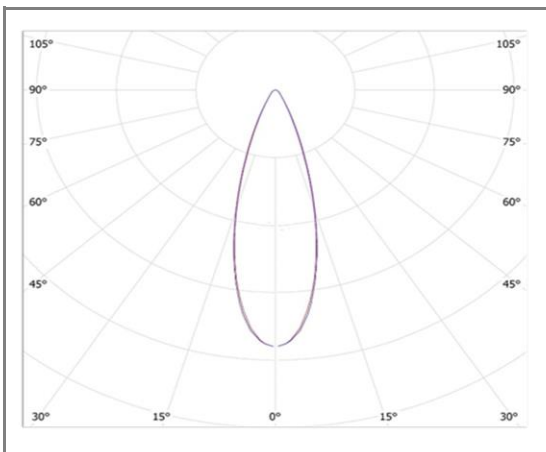

NUCCIA

FASDTIS-48NW

Downlight fixe carré réflecteur inox

Caractéristiques techniques

Puissance (W)	48 W
Température (K)	4000 K
Flux lumineux (Lm)	4800 Lm
Ratio (Lm/W)	100 Lm/W
Type de LED	SMD
Dimensions (mm)	180*180H109mm
Encastrement (mm)	165*165mm
Angle diffusion (°)	Angle 38°
Classe électrique	Classe II
Indice de protection	IP65
SDCM (Standard Deviation Colour Matching)	< 3
Résistance aux chocs	IK08
IRC (Indice de rendu couleur)	> 90
Eblouissement	UGR<19
Température de fonctionnement	-20~40°C
Maintien du flux	L80-B10 à 50 000h
Durée de vie	50 000h
Durée de garantie	3 ans

Courbe Photométrique

Angle 38°

Autres angles disponibles: 15° - 24° - 60°

Matériaux et finitions

Couleur de finition	Ext. Blanc - Int. Blanc - Inox - Noir - Doré
Composition	Aluminium & Polycarbonate
Poids	NC