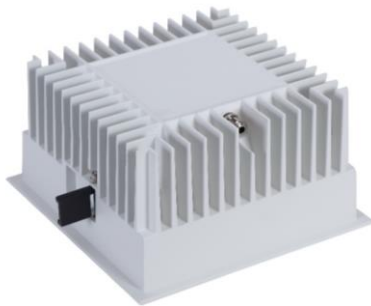

NUCCIA

FASDTIS-48NW

Downlight fixe carré réflecteur inox

Caractéristiques techniques

Puissance (W)	48 W
Température (K)	4000 K
Flux lumineux (Lm)	4800 Lm
Ratio (Lm/W)	100 Lm/W
Type de LED	SMD
Dimensions (mm)	180*180H109mm
Encastrement (mm)	165*165mm
Angle diffusion (°)	Angle 38°
Classe électrique	Classe II
Indice de protection	IP65
SDCM (Standard Deviation Colour Matching)	< 3
Résistance aux chocs	IK08
IRC (Indice de rendu couleur)	> 90
Eblouissement	UGR<19
Température de fonctionnement	-20~40°C
Maintien du flux	L80-B10 à 50 000h
Durée de vie	50 000h
Durée de garantie	3 ans

Courbe Photométrique

Angle 38°

Autres angles disponibles: 15° - 24° - 60°

Matériaux et finitions

Couleur de finition	Ext. Blanc - Int. Blanc - Inox - Noir - Doré
Composition	Aluminium & Polycarbonate
Poids	NC