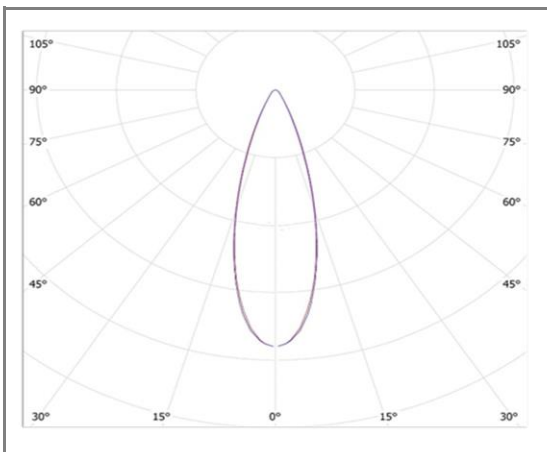

NUCCIA

FASDTIS-48WW

Downlight fixe carré réflecteur inox

Caractéristiques techniques

Puissance (W)	48 W
Température (K)	3000 K
Flux lumineux (Lm)	4500 Lm
Ratio (Lm/W)	94 Lm/W
Type de LED	SMD
Dimensions (mm)	180*180H109mm
Encastrement (mm)	165*165mm
Angle diffusion (°)	Angle 38°
Classe électrique	Classe II
Indice de protection	IP65
SDCM (Standard Deviation Colour Matching)	< 3
Résistance aux chocs	IK08
IRC (Indice de rendu couleur)	> 90
Eblouissement	UGR<19
Température de fonctionnement	-20~40°C
Maintien du flux	L80-B10 à 50 000h
Durée de vie	50 000h
Durée de garantie	3 ans

Courbe Photométrique

Angle 38°

Autres angles disponibles: 15° - 24° - 60°

Matériaux et finitions

Couleur de finition	Ext. Blanc - Int. Blanc - Inox - Noir - Doré
Composition	Aluminium & Polycarbonate
Poids	NC