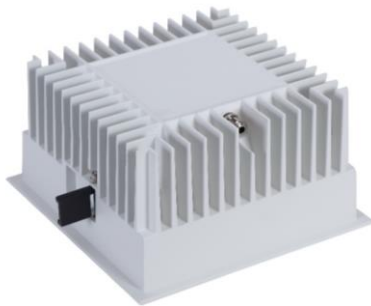

NUCCIA

FASDTIS-48WW

Downlight fixe carré réflecteur inox

Caractéristiques techniques

Puissance (W)	48 W
Température (K)	3000 K
Flux lumineux (Lm)	4500 Lm
Ratio (Lm/W)	94 Lm/W
Type de LED	SMD
Dimensions (mm)	180*180H109mm
Encastrement (mm)	165*165mm
Angle diffusion (°)	Angle 38°
Classe électrique	Classe II
Indice de protection	IP65
SDCM (Standard Deviation Colour Matching)	< 3
Résistance aux chocs	IK08
IRC (Indice de rendu couleur)	> 90
Eblouissement	UGR<19
Température de fonctionnement	-20~40°C
Maintien du flux	L80-B10 à 50 000h
Durée de vie	50 000h
Durée de garantie	3 ans

Courbe Photométrique

Angle 38°

Autres angles disponibles: 15° - 24° - 60°

Matériaux et finitions

Couleur de finition	Ext. Blanc - Int. Blanc - Inox - Noir - Doré
Composition	Aluminium & Polycarbonate
Poids	NC