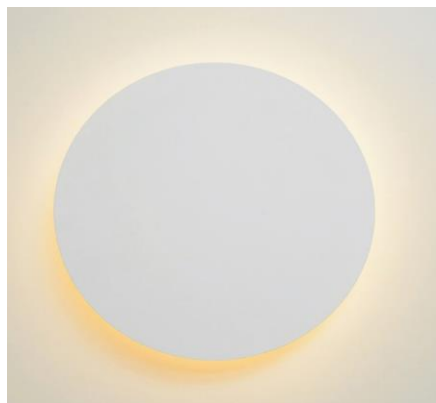

SERO

FASF2Z-30NW

Applique ronde design

Caractéristiques techniques

Puissance (W)	30 W
Température (K)	4000 K
Flux lumineux (Lm)	2550 Lm
Ratio (Lm/W)	85 Lm/W
Type de LED	SMD
Dimensions (mm)	∅295*100mm
Encastrement (mm)	/
Angle diffusion (°)	Angle 160°
Classe électrique	Classe I
Indice de protection	IP20
SDCM (Standard Deviation Colour Matching)	< 3
Résistance aux chocs	IK08
IRC (Indice de rendu couleur)	> 90
Eblouissement	UGR<19
Température de fonctionnement	-30~40°C
Maintien du flux	L80-B10 à 50 000h
Durée de vie	50 000h
Durée de garantie	3 ans

Courbe Photométrique

Angle 160°

Matériaux et finitions

Couleur de finition	Blanc - Noir
Composition	Aluminium & Polycarbonate
Poids	NC

Driver

Marque	NC
Variation	NON
Tension d'alimentation	230V AC
Intensité courant	NC