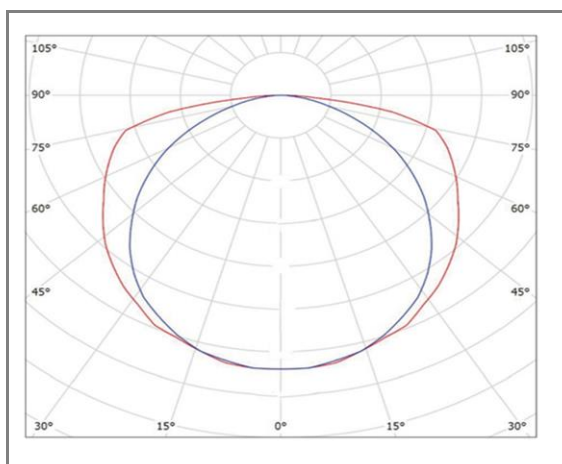

SERO

FASF2Z-30NW

Applique ronde design

Caractéristiques techniques

Puissance (W)	30 W
Température (K)	4000 K
Flux lumineux (Lm)	2550 Lm
Ratio (Lm/W)	85 Lm/W
Type de LED	SMD
Dimensions (mm)	∅295*100mm
Encastrement (mm)	/
Angle diffusion (°)	Angle 160°
Classe électrique	Classe I
Indice de protection	IP20
SDCM (Standard Deviation Colour Matching)	< 3
Résistance aux chocs	IK08
IRC (Indice de rendu couleur)	> 90
Eblouissement	UGR<19
Température de fonctionnement	-30~40°C
Maintien du flux	L80-B10 à 50 000h
Durée de vie	50 000h
Durée de garantie	3 ans

Courbe Photométrique

Angle 160°

Matériaux et finitions

Couleur de finition	Blanc - Noir
Composition	Aluminium & Polycarbonate
Poids	NC

Driver

Marque	NC
Variation	NON
Tension d'alimentation	230V AC
Intensité courant	NC