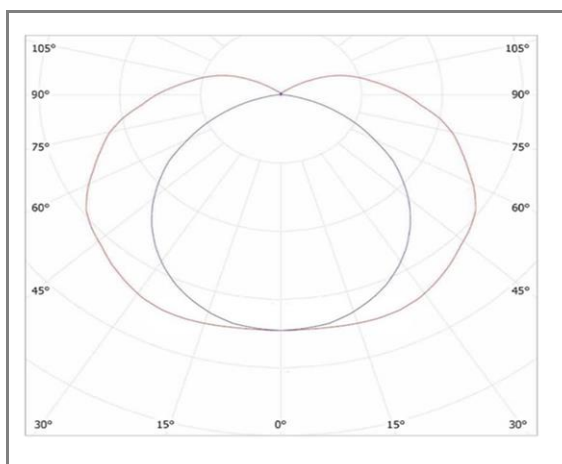

**RONDO**

**FASFEN-18-24WW**

Ruban LED opale - SMD2835

**Caractéristiques techniques**

Puissance (W/m)	18 W
Température (K)	2400 K
Flux lumineux (Lm/m)	1180 Lm
Ratio (Lm/W/m)	66 Lm/W
Type de LED	SMD 2835
Dimensions (mm)	13*H7mm
Rouleau	5ml
Angle diffusion (°)	<b>Angle 180°</b>
Classe électrique	Classe II
Indice de protection	IP67
SDCM (Standard Deviation Colour Matching)	< 3
Résistance aux chocs	
IRC (Indice de rendu couleur)	> 90
Eblouissement	
Température de fonctionnement	-25~60°C
Maintien du flux	L80-B10 à 50 000h
Durée de vie	50 000h
Durée de garantie	3 ans

**Courbe Photométrique**

**Angle 180°**

**Matériaux et finitions**

Couleur de finition	Blanc
Composition	Aluminium & Polycarbonate
Poids	NC

**Driver**

Marque	NC
Variation	NON
Tension d'alimentation	<b>24V DC</b>
Intensité courant	NC