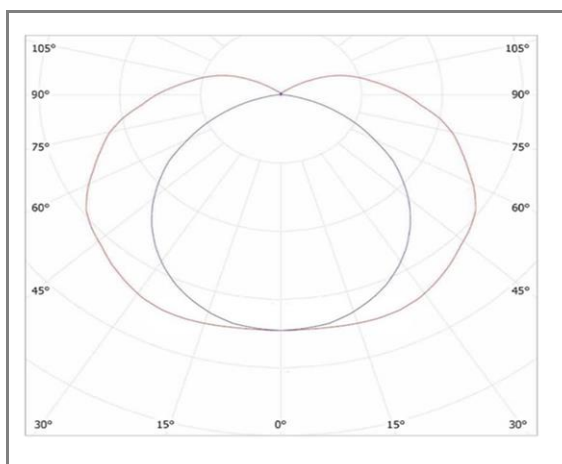

RONDO

FASFEN-18-30WW

Ruban LED opale - SMD2835

Caractéristiques techniques

Puissance (W/m)	18 W
Température (K)	3000 K
Flux lumineux (Lm/m)	1250 Lm
Ratio (Lm/W/m)	69 Lm/W
Type de LED	SMD 2835
Dimensions (mm)	13*H7mm
Rouleau	5ml
Angle diffusion (°)	Angle 180°
Classe électrique	Classe II
Indice de protection	IP67
SDCM (Standard Deviation Colour Matching)	< 3
Résistance aux chocs	
IRC (Indice de rendu couleur)	> 90
Eblouissement	
Température de fonctionnement	-25~60°C
Maintien du flux	L80-B10 à 50 000h
Durée de vie	50 000h
Durée de garantie	3 ans

Courbe Photométrique

Angle 180°

Matériaux et finitions

Couleur de finition	Blanc
Composition	Aluminium & Polycarbonate
Poids	NC

Driver

Marque	NC
Variation	NON
Tension d'alimentation	24V DC
Intensité courant	NC