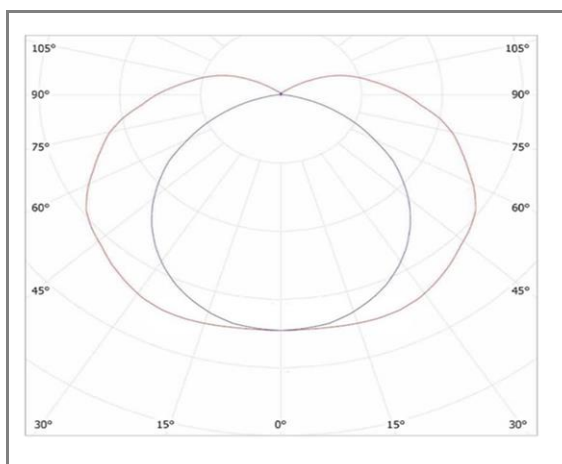

RONDO

FASFEN-18-40NW

Ruban LED opale - SMD2835

Caractéristiques techniques

Puissance (W/m)	18 W
Température (K)	4000 K
Flux lumineux (Lm/m)	1270 Lm
Ratio (Lm/W/m)	71 Lm/W
Type de LED	SMD 2835
Dimensions (mm)	13*H7mm
Rouleau	5ml
Angle diffusion (°)	Angle 180°
Classe électrique	Classe II
Indice de protection	IP67
SDCM (Standard Deviation Colour Matching)	< 3
Résistance aux chocs	
IRC (Indice de rendu couleur)	> 90
Eblouissement	
Température de fonctionnement	-25~60°C
Maintien du flux	L80-B10 à 50 000h
Durée de vie	50 000h
Durée de garantie	3 ans

Courbe Photométrique

Angle 180°

Matériaux et finitions

Couleur de finition	Blanc
Composition	Aluminium & Polycarbonate
Poids	NC

Driver

Marque	NC
Variation	NON
Tension d'alimentation	24V DC
Intensité courant	NC