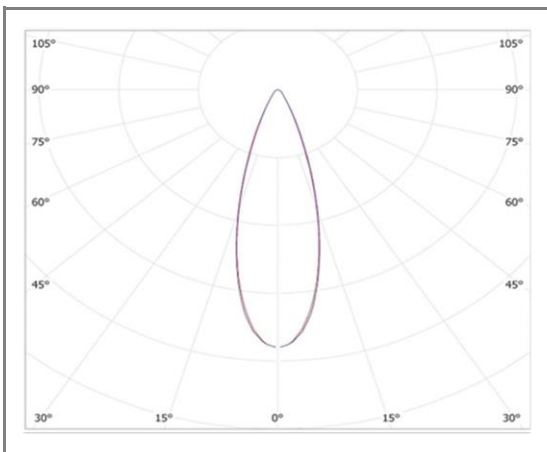

RABI

FASFS1090-07WW

Mini downlight fixe

Caractéristiques techniques

Puissance (W)	6 W
Température (K)	3000 K
Flux lumineux (Lm)	580 Lm
Ratio (Lm/W)	97 Lm/W
Type de LED	COB
Dimensions (mm)	Ø30*H80mm
Encastrement (mm)	Ø25mm
Angle diffusion (°)	Angle 30°
Classe électrique	Classe II
Indice de protection	IP20
SDCM (Standard Deviation Colour Matching)	< 3
Résistance aux chocs	IK08
IRC (Indice de rendu couleur)	> 85
Eblouissement	UGR<19
Température de fonctionnement	-20~40°C
Maintien du flux	L80-B10 à 50 000h
Durée de vie	50 000h
Durée de garantie	3 ans

Courbe Photométrique

Angle 30°

Matériaux et finitions

Couleur de finition	Blanc
Composition	Aluminium & Polycarbonate
Poids	NC

Driver

Marque	NC
Variation	NON
Tension d'alimentation	230V AC
Intensité courant	NC