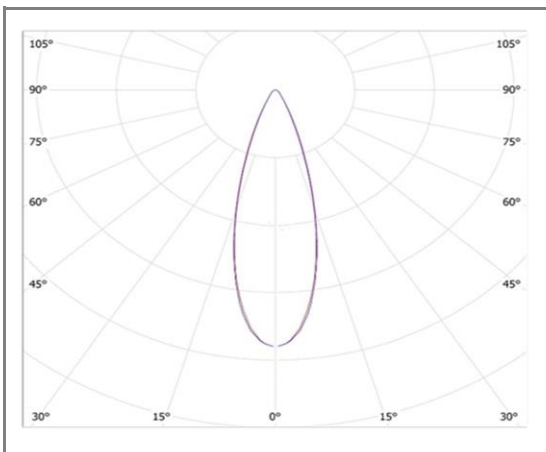

TONIO

FASFS5045-09NW

Downlight fixe blanc

Caractéristiques techniques

Puissance (W)	9 W
Température (K)	4000 K
Flux lumineux (Lm)	900 Lm
Ratio (Lm/W)	100 Lm/W
Type de LED	COB
Dimensions (mm)	Ø72mm*H64mm
Encastrement (mm)	Ø 65 mm
Angle diffusion (°)	Angle 38°
Classe électrique	Classe I
Indice de protection	IP40
SDCM (Standard Deviation Colour Matching)	< 3
Résistance aux chocs	IK08
IRC (Indice de rendu couleur)	> 90
Eblouissement	UGR<19
Température de fonctionnement	-20~40°C
Maintien du flux	L80-B10 à 50 000h
Durée de vie	50 000h
Durée de garantie	3 ans

Courbe Photométrique

Angle 38°

Autres angles disponibles: 15°- 24° - 60°

Matériaux et finitions

Couleur de finition	Blanc
Composition	Aluminium & Polycarbonate
Poids	NC

Driver

Marque	NC
Variation	NON
Tension d'alimentation	230V AC
Intensité courant	NC