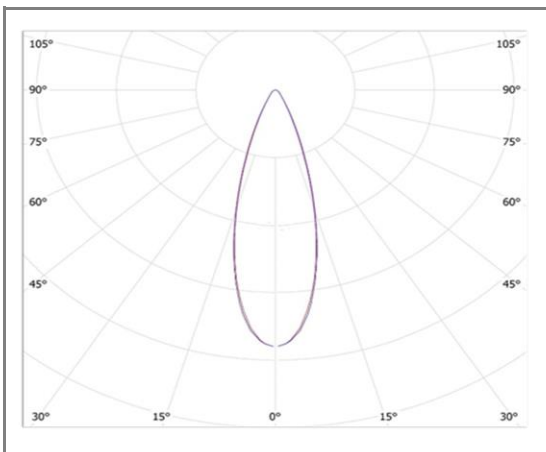

TONIO

FASFS5045-35WW

Downlight fixe blanc

Caractéristiques techniques

Puissance (W)	35 W
Température (K)	3000 K
Flux lumineux (Lm)	3400 Lm
Ratio (Lm/W)	97 Lm/W
Type de LED	COB
Dimensions (mm)	Ø120mm*H126mm
Encastrement (mm)	Ø113 mm
Angle diffusion (°)	Angle 38°
Classe électrique	Classe I
Indice de protection	IP40
SDCM (Standard Deviation Colour Matching)	< 3
Résistance aux chocs	IK08
IRC (Indice de rendu couleur)	> 90
Eblouissement	UGR<19
Température de fonctionnement	-20~40°C
Maintien du flux	L80-B10 à 50 000h
Durée de vie	50 000h
Durée de garantie	3 ans

Courbe Photométrique

Angle 38°

Autres angles disponibles: 15°- 24° - 60°

Matériaux et finitions

Couleur de finition	Blanc
Composition	Aluminium & Polycarbonate
Poids	NC

Driver

Marque	NC
Variation	NON
Tension d'alimentation	230V AC
Intensité courant	NC