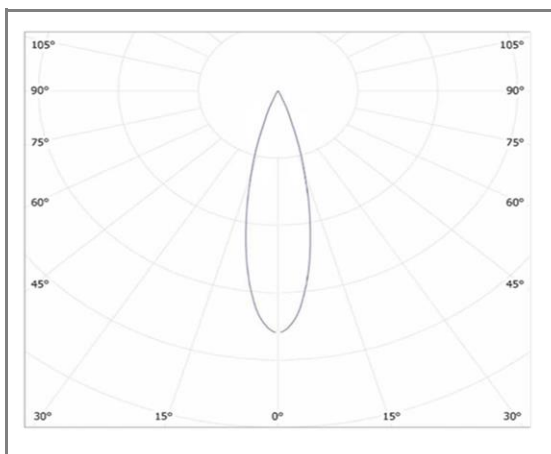

SERGIO

FASFS5093-5NW

Downlight fixe rond trimless

Caractéristiques techniques

Puissance (W)	5 W
Température (K)	4000 K
Flux lumineux (Lm)	500 Lm
Ratio (Lm/W)	100 Lm/W
Type de LED	COB
Dimensions (mm)	Ø60*H75mm
Encastrement (mm)	60mm
Angle diffusion (°)	Angle 24°
Classe électrique	Classe II
Indice de protection	IP40
SDCM (Standard Deviation Colour Matching)	< 3
Résistance aux chocs	IK08
IRC (Indice de rendu couleur)	> 90
Eblouissement	UGR<22
Température de fonctionnement	-30~40°C
Maintien du flux	L80-B10 à 50 000h
Durée de vie	50 000h
Durée de garantie	3 ans

Courbe Photométrique

Angle 24°

Autres angles disponibles : 15° - 36°

Matériaux et finitions

Couleur de finition	Blanc
Composition	Aluminium & Polycarbonate
Poids	NC

Driver

Marque	BOKE
Variation	EN OPTION
Tension d'alimentation	230V AC
Intensité courant	NC