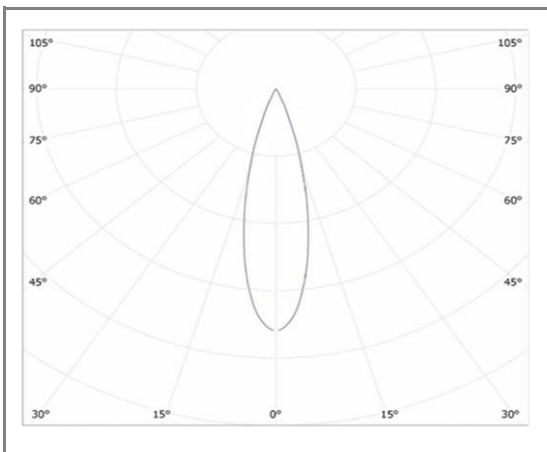

SERGIO

FASFS5093A-15NW

Downlight fixe carré trimless

Caractéristiques techniques

Puissance (W)	15 W
Température (K)	4000 K
Flux lumineux (Lm)	1500 Lm
Ratio (Lm/W)	100 Lm/W
Type de LED	COB
Dimensions (mm)	73*73*H115mm
Encastrement (mm)	75mm
Angle diffusion (°)	Angle 24°
Classe électrique	Classe II
Indice de protection	IP40
SDCM (Standard Deviation Colour Matching)	< 3
Résistance aux chocs	IK08
IRC (Indice de rendu couleur)	> 90
Eblouissement	UGR<22
Température de fonctionnement	-30~40°C
Maintien du flux	L80-B10 à 50 000h
Durée de vie	50 000h
Durée de garantie	3 ans

Courbe Photométrique

Angle 24°

Autres angles disponibles : 15°- 36°

Matériaux et finitions

Couleur de finition	Blanc
Composition	Aluminium & Polycarbonate
Poids	NC

Driver

Marque	BOKE
Variation	EN OPTION
Tension d'alimentation	230V AC
Intensité courant	NC