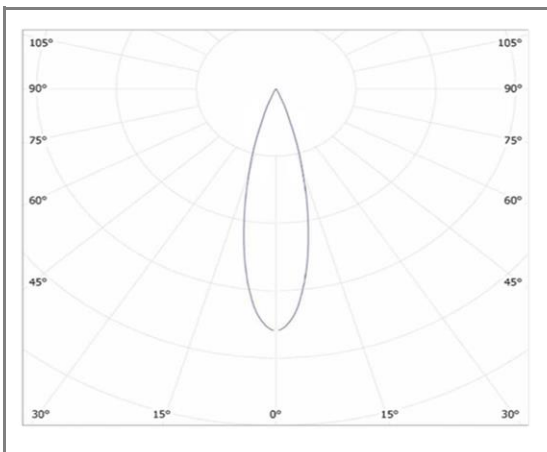

SERGIO

FASFS5093A-9WW

Downlight fixe carré trimless

Caractéristiques techniques

Puissance (W)	9 W
Température (K)	3000 K
Flux lumineux (Lm)	850 Lm
Ratio (Lm/W)	94 Lm/W
Type de LED	COB
Dimensions (mm)	73*73*H100mm
Encastrement (mm)	75mm
Angle diffusion (°)	Angle 24°
Classe électrique	Classe II
Indice de protection	IP40
SDCM (Standard Deviation Colour Matching)	< 3
Résistance aux chocs	IK08
IRC (Indice de rendu couleur)	> 90
Eblouissement	UGR<22
Température de fonctionnement	-30~40°C
Maintien du flux	L80-B10 à 50 000h
Durée de vie	50 000h
Durée de garantie	3 ans

Courbe Photométrique

Angle 24°

Autres angles disponibles : 15° - 36°

Matériaux et finitions

Couleur de finition	Blanc
Composition	Aluminium & Polycarbonate
Poids	NC

Driver

Marque	BOKE
Variation	EN OPTION
Tension d'alimentation	230V AC
Intensité courant	NC