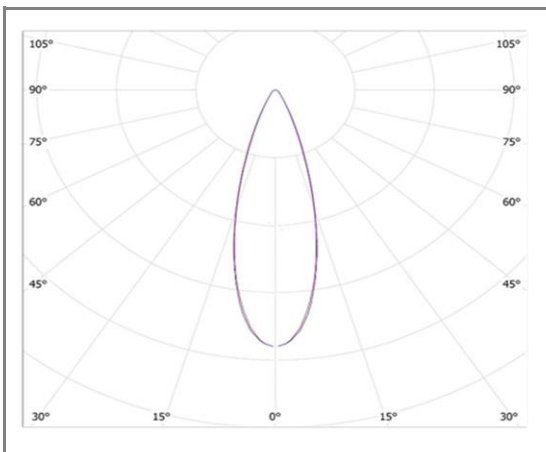

DIEGO

FASFS6001-09NW

Downlight wallwasher rond

Caractéristiques techniques

Puissance (W)	9 W
Température (K)	4000 K
Flux lumineux (Lm)	900 Lm
Ratio (Lm/W)	100 Lm/W
Type de LED	COB
Dimensions (mm)	Ø90*H104mm
Encastrement (mm)	Ø80mm
Angle diffusion (°)	Angle 38°
Classe électrique	Classe I
Indice de protection	IP40
SDCM (Standard Deviation Colour Matching)	< 3
Résistance aux chocs	IK08
IRC (Indice de rendu couleur)	> 90
Eblouissement	UGR<19
Température de fonctionnement	-20~40°C
Maintien du flux	L80-B10 à 50 000h
Durée de vie	50 000h
Durée de garantie	3 ans

Courbe Photométrique

Angle 38°

Autres angles disponibles : 15° - 24°

Matériaux et finitions

Couleur de finition	Blanc - Noir
Composition	Aluminium & Polycarbonate
Poids	NC

Driver

Marque	NC
Variation	NON
Tension d'alimentation	230V AC
Intensité courant	NC