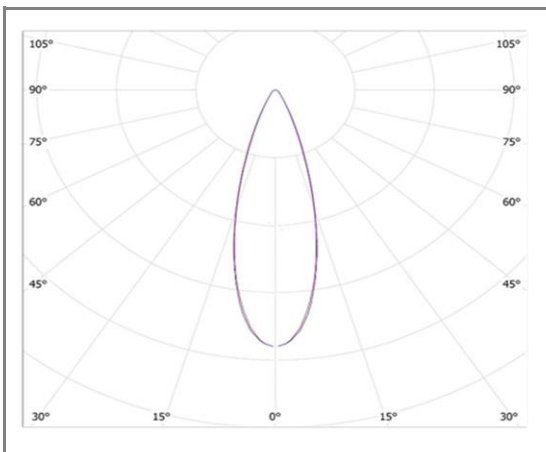

DIEGO

FASFS6001-09WW

Downlight wallwasher rond

Caractéristiques techniques

Puissance (W)	9 W
Température (K)	3000 K
Flux lumineux (Lm)	880 Lm
Ratio (Lm/W)	98 Lm/W
Type de LED	COB
Dimensions (mm)	Ø90*H104mm
Encastrement (mm)	Ø80mm
Angle diffusion (°)	Angle 38°
Classe électrique	Classe I
Indice de protection	IP40
SDCM (Standard Deviation Colour Matching)	< 3
Résistance aux chocs	IK08
IRC (Indice de rendu couleur)	> 90
Eblouissement	UGR<19
Température de fonctionnement	-20~40°C
Maintien du flux	L80-B10 à 50 000h
Durée de vie	50 000h
Durée de garantie	3 ans

Courbe Photométrique

Angle 38°

Autres angles disponibles : 15° - 24°

Matériaux et finitions

Couleur de finition	Blanc - Noir
Composition	Aluminium & Polycarbonate
Poids	NC

Driver

Marque	NC
Variation	NON
Tension d'alimentation	230V AC
Intensité courant	NC