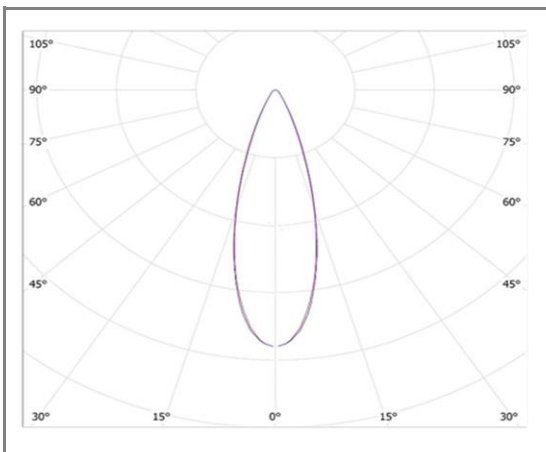

DIEGO

FASFS6001-15NW

Downlight wallwasher rond

Caractéristiques techniques

Puissance (W)	15 W
Température (K)	4000 K
Flux lumineux (Lm)	1500 Lm
Ratio (Lm/W)	100 Lm/W
Type de LED	COB
Dimensions (mm)	Ø90*H128mm
Encastrement (mm)	Ø80mm
Angle diffusion (°)	Angle 38°
Classe électrique	Classe I
Indice de protection	IP40
SDCM (Standard Deviation Colour Matching)	< 3
Résistance aux chocs	IK08
IRC (Indice de rendu couleur)	> 90
Eblouissement	UGR<19
Température de fonctionnement	-20~40°C
Maintien du flux	L80-B10 à 50 000h
Durée de vie	50 000h
Durée de garantie	3 ans

CREE

Courbe Photométrique

Angle 38°

Autres angles disponibles : 15° - 24°

Matériaux et finitions

Couleur de finition	Blanc - Noir
Composition	Aluminium & Polycarbonate
Poids	NC

Driver

Marque	NC
Variation	NON
Tension d'alimentation	230V AC
Intensité courant	NC