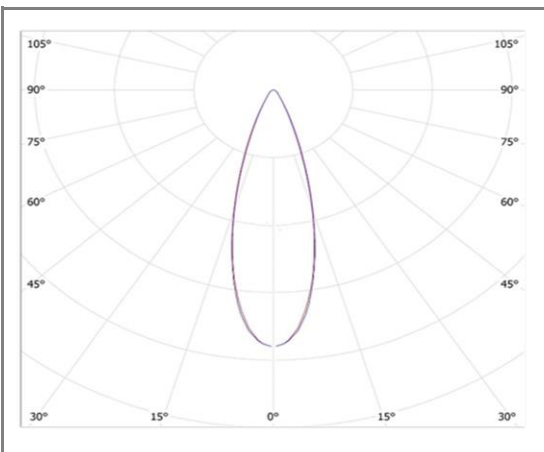

DIEGO

FASFS6001-15WW

Downlight wallwasher rond

Caractéristiques techniques

Puissance (W)	15 W
Température (K)	3000 K
Flux lumineux (Lm)	1400 Lm
Ratio (Lm/W)	93 Lm/W
Type de LED	COB
Dimensions (mm)	Ø90*H128mm
Encastrement (mm)	Ø80mm
Angle diffusion (°)	Angle 38°
Classe électrique	Classe I
Indice de protection	IP40
SDCM (Standard Deviation Colour Matching)	< 3
Résistance aux chocs	IK08
IRC (Indice de rendu couleur)	> 90
Eblouissement	UGR<19
Température de fonctionnement	-20~40°C
Maintien du flux	L80-B10 à 50 000h
Durée de vie	50 000h
Durée de garantie	3 ans

Courbe Photométrique

Angle 38°

Autres angles disponibles : 15° - 24°

Matériaux et finitions

Couleur de finition	Blanc - Noir
Composition	Aluminium & Polycarbonate
Poids	NC

Driver

Marque	NC
Variation	NON
Tension d'alimentation	230V AC
Intensité courant	NC