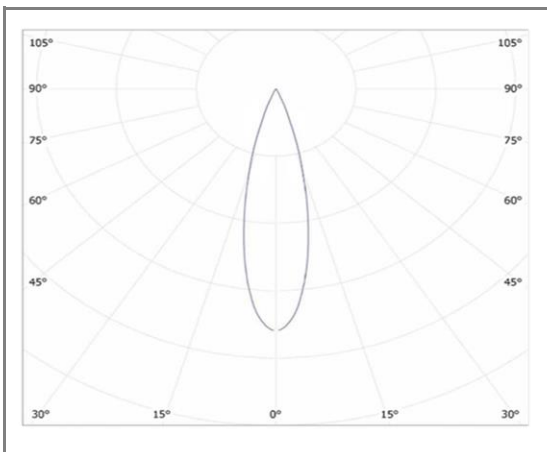

NORA

FASHTA-1NW

Mini downlight fixe rond

OSRAM **BOKE**

Caractéristiques techniques

Puissance (W)	1 W
Température (K)	4000 K
Flux lumineux (Lm)	80 Lm
Ratio (Lm/W)	80 Lm/W
Type de LED	COB
Dimensions (mm)	Ø35*H45mm
Encastrement (mm)	30mm
Angle diffusion (°)	Angle 24°
Classe électrique	Classe II
Indice de protection	IP20
SDCM (Standard Deviation Colour Matching)	< 3
Résistance aux chocs	IK08
IRC (Indice de rendu couleur)	> 90
Eblouissement	UGR<19
Température de fonctionnement	-20~40°C
Maintien du flux	L80-B10 à 50 000h
Durée de vie	50 000h
Durée de garantie	3 ans

Courbe Photométrique

Angle 24°

Autres angles disponibles: 10°- 36°

Matériaux et finitions

Couleur de finition	Blanc
Composition	Aluminium & Polycarbonate
Poids	NC

Driver

Marque	BOKE
Variation	NON
Tension d'alimentation	230V AC
Intensité courant	NC