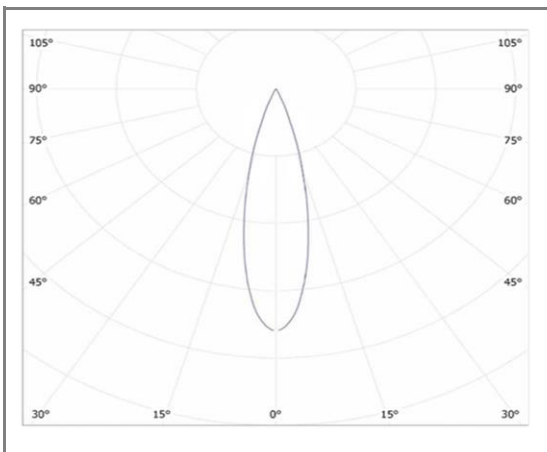

NORA

FASHTA-1WW

Mini downlight fixe rond

OSRAM **BOKE**

Caractéristiques techniques

Puissance (W)	1 W
Température (K)	3000 K
Flux lumineux (Lm)	75 Lm
Ratio (Lm/W)	75 Lm/W
Type de LED	COB
Dimensions (mm)	Ø35*H45mm
Encastrement (mm)	30mm
Angle diffusion (°)	Angle 24°
Classe électrique	Classe II
Indice de protection	IP20
SDCM (Standard Deviation Colour Matching)	< 3
Résistance aux chocs	IK08
IRC (Indice de rendu couleur)	> 90
Eblouissement	UGR<19
Température de fonctionnement	-20~40°C
Maintien du flux	L80-B10 à 50 000h
Durée de vie	50 000h
Durée de garantie	3 ans

Courbe Photométrique

Angle 24°

Autres angles disponibles: 10°- 36°

Matériaux et finitions

Couleur de finition	Blanc
Composition	Aluminium & Polycarbonate
Poids	NC

Driver

Marque	BOKE
Variation	NON
Tension d'alimentation	230V AC
Intensité courant	NC